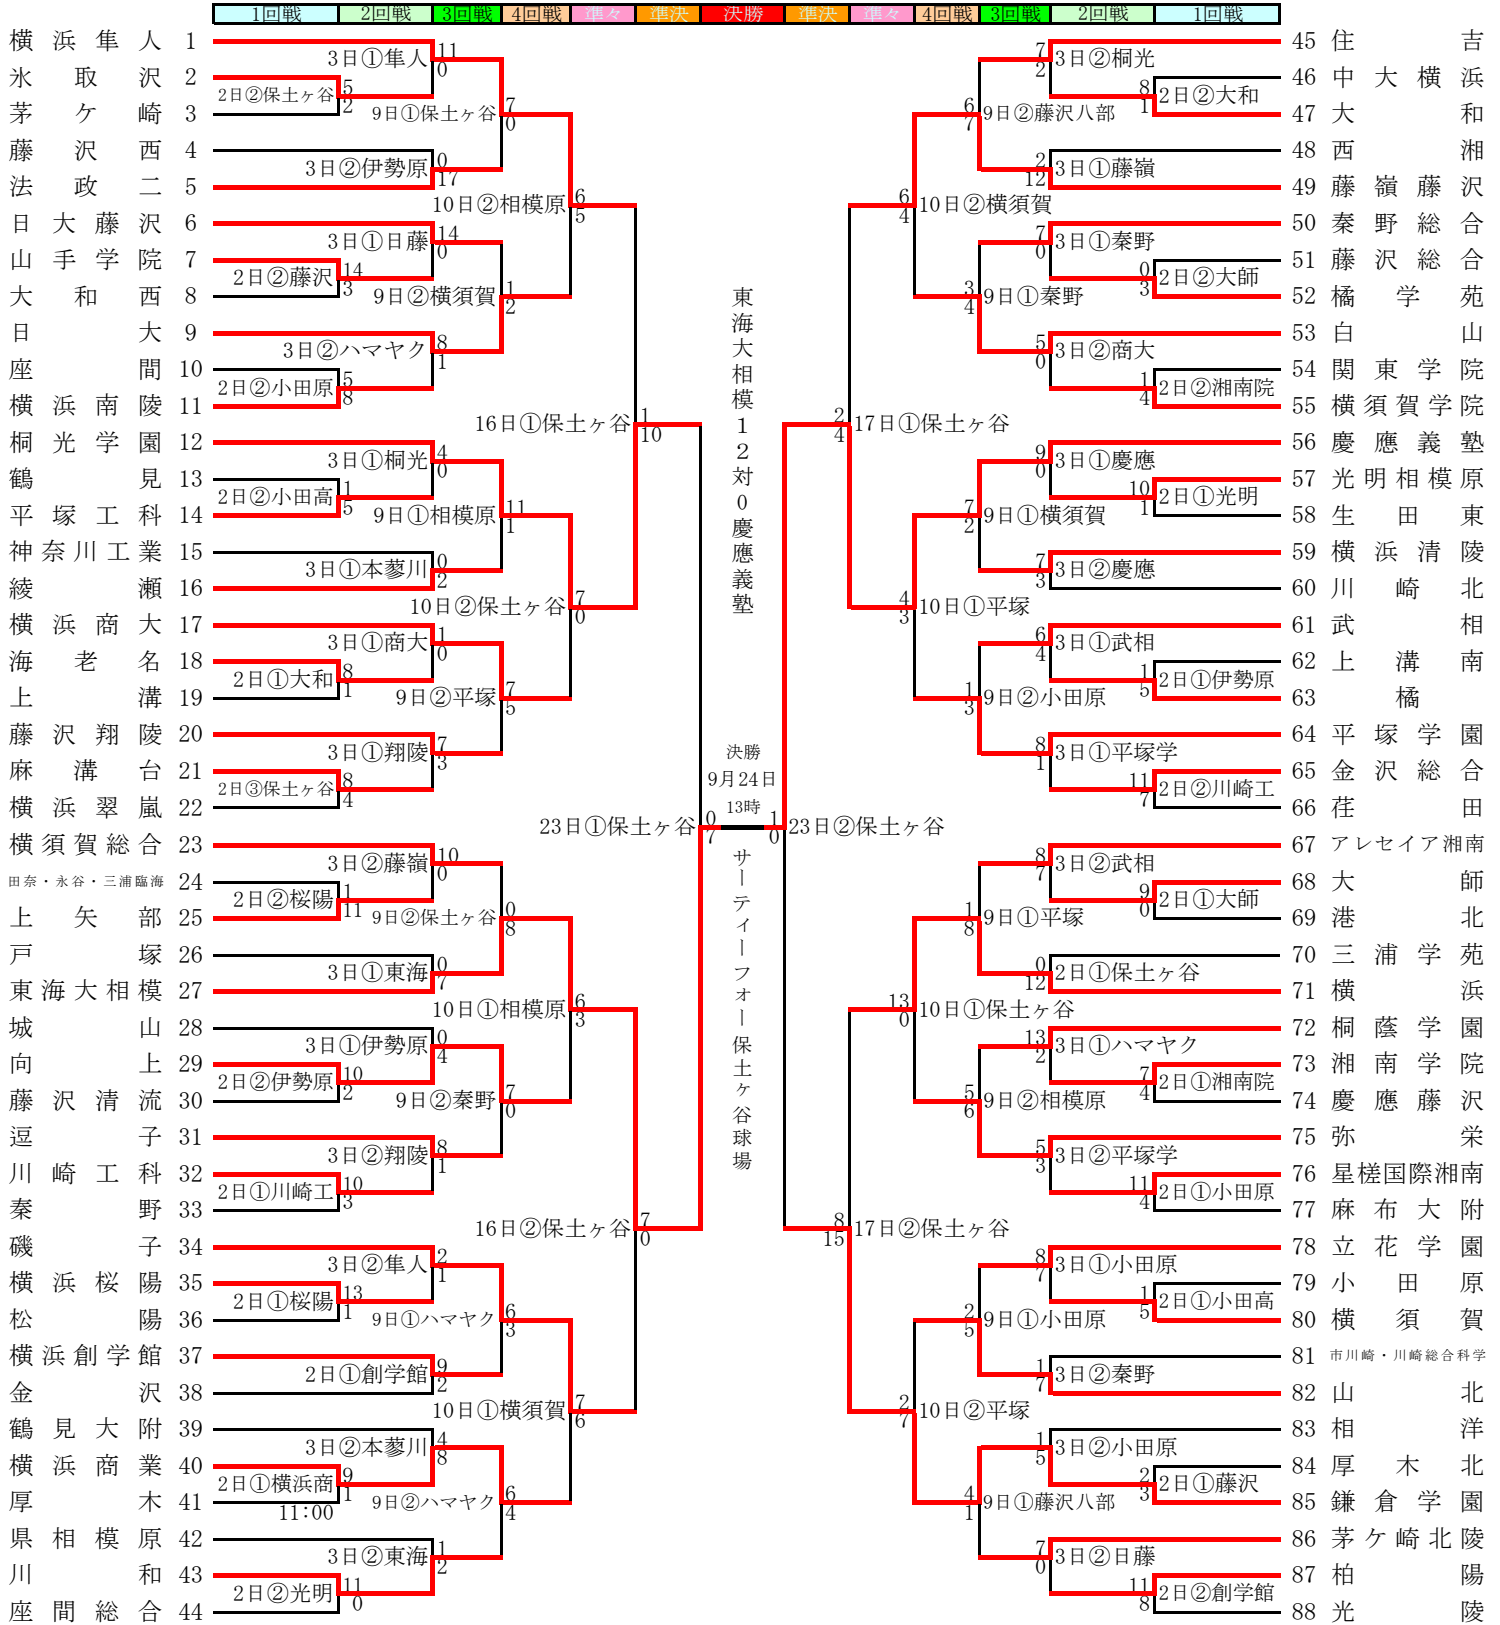

※3・4回戦の会場および試合順が決定しました

### 平成29年度神奈川県高等学校野球秋季県大会

保土ヶ谷＝サーティフォー保土ヶ谷球場 平塚＝パツینگパレス相石ひらつか 相模原＝サーティフォー相模原球場  
 大和＝大和スタジアム 横須賀＝横須賀スタジアム 藤沢＝藤沢八部球場 小田原＝小田原球場  
 秦野＝秦野市カチャーパーク野球場 伊勢原＝いせはらサンシャイン・スタジアム ハマヤク＝俣野公園横浜葉大スタジアム  
 東海＝東海大相模 創学館＝横浜創学館釜利谷グラウンド 商大＝横浜商大高 藤嶺＝藤嶺藤沢 武相＝武相高校  
 日藤＝日大藤沢 桐光＝桐光学園 横浜商＝横浜商業 湘南院＝湘南学院 桐蔭＝桐蔭学園  
 平塚学＝平塚学園湘南球場 翔陵＝藤沢翔陵 慶応＝慶應義塾 小田高＝小田原高校 日大＝日大高校  
 相洋＝相洋高校穴部グラウンド 桜陽＝横浜桜陽高校 大師＝大師高校 川崎工＝川崎工科高校  
 光明＝光明相模原下溝グラウンド 隼人＝横浜隼人 桐光＝桐光学園 本蓼川＝綾瀬公園野球場 三浦＝三浦学苑佐原グラウンド