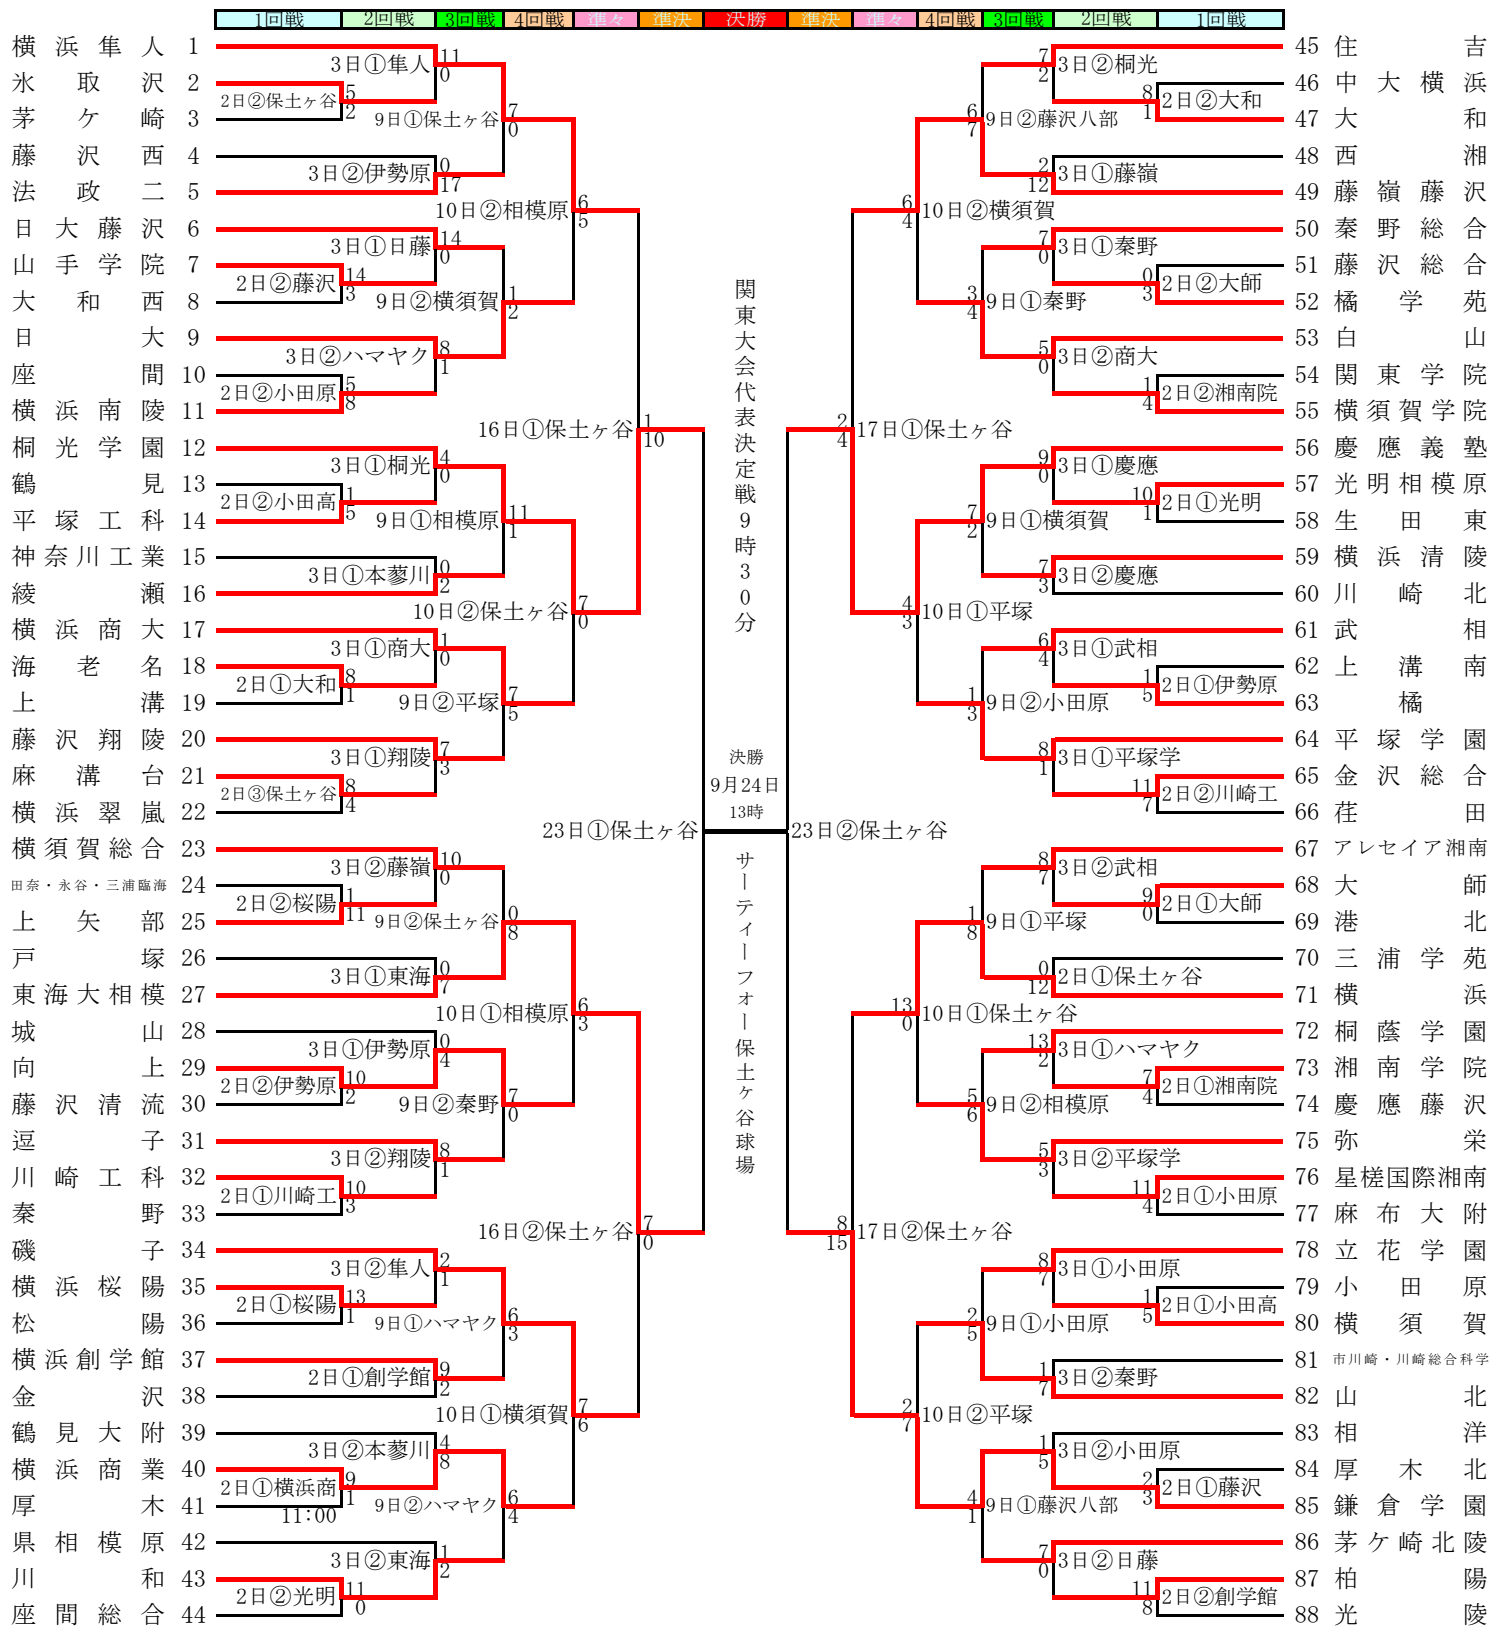

平成29年度神奈川県高等学校野球秋季県大会

代表決定戦 9/24(日) 9時30分サティフォー保土ヶ谷球場

保土ヶ谷=サティフォー保土ヶ谷球場 平塚=パティンガパレス相石ひらつか 相模原=サティフォー相模原球場
 大和=大和スタジアム 横須賀=横須賀スタジアム 藤沢=藤沢八部球場 小田原=小田原球場
 秦野=秦野市カチャーパーク野球場 伊勢原=いせはらサンシャイン・スタジアム ハマク=俣野公園横浜薬大スタジアム
 東海=東海大相模 創学館=横浜創学館釜利谷グラウンド 商大=横浜商大高 藤嶺=藤嶺藤沢 武相=武相高校
 日藤=日大藤沢 桐光=桐光学園 横浜商=横浜商業 湘南院=湘南学院 桐蔭=桐蔭学園
 平塚学=平塚学園湘南球場 翔陵=藤沢翔陵 慶応=慶應義塾 小田高=小田原高校 日大=日大高校
 相洋=相洋高校穴六グラウンド 桜陽=横浜桜陽高校 大師=大師高校 川崎工=川崎工科高校
 光明=光明相模原下溝グラウンド 隼人=横浜隼人 桐光=桐光学園 本蓼川=綾瀬スポーツ公園野球場 三浦=三浦学苑佐原グラウンド