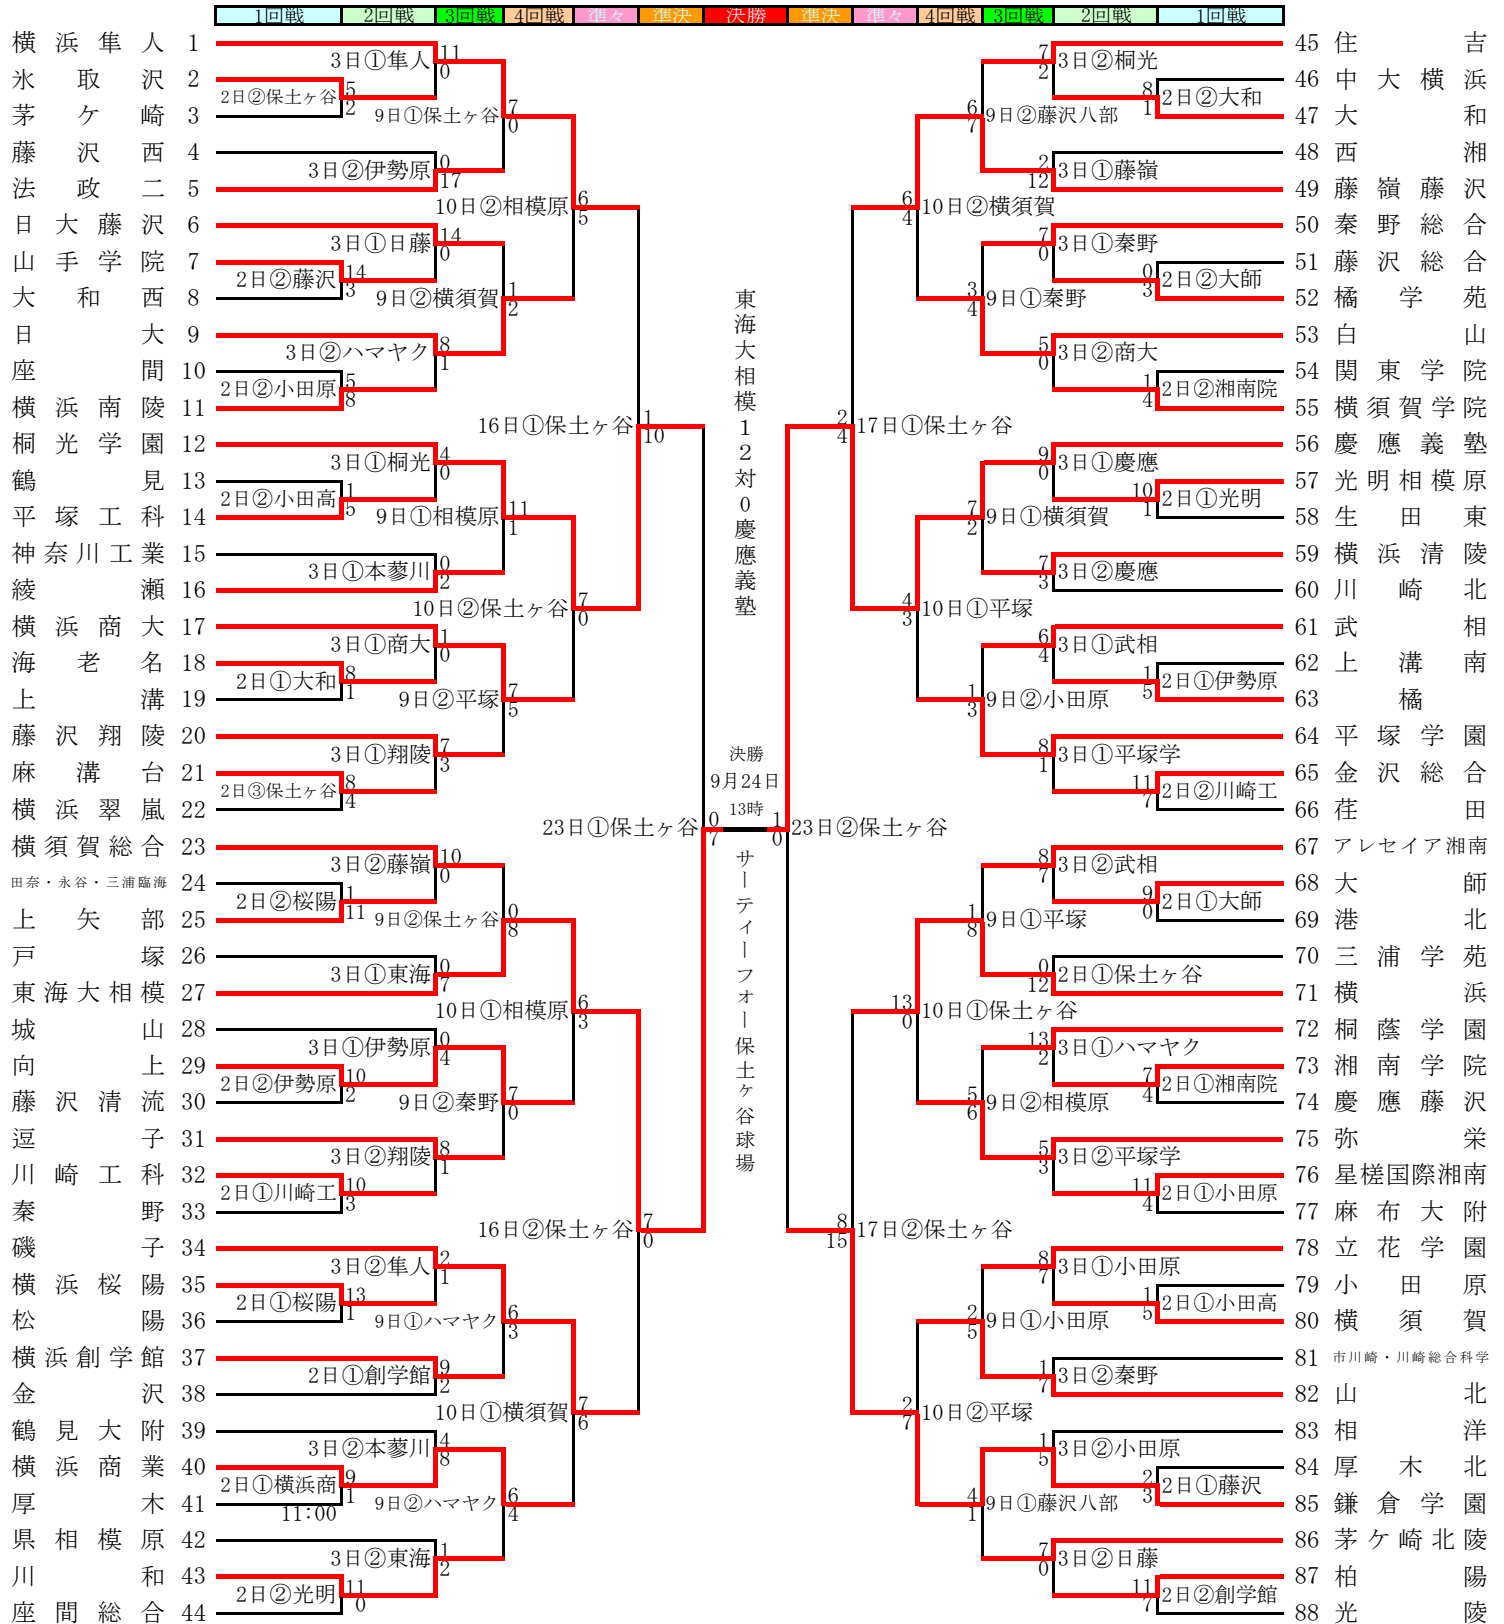

※3・4回戦の会場および試合順が決定しました

平成29年度神奈川県高等学校野球秋季県大会

代表決定戦 9/24(日) 9時30分サーティフォー保土ヶ谷球場
 桐光学園 3 - 2 鎌倉学園

保土ヶ谷=サーティフォー保土ヶ谷球場 平塚=バッティングパレス相石ひらつか 相模原=サーティフォー相模原球場
 大和=大和スタジアム 横須賀=横須賀スタジアム 藤沢=藤沢八部球場 小田原=小田原球場
 秦野=秦野市カルチャーパーク野球場 伊勢原=いせはらサンシャイン・スタジアム ハマヤク=俣野公園横浜葉大スタジアム
 東海=東海大相模 創学館=横浜創学館釜利谷グラウンド 商大=横浜商大高 藤嶺=藤嶺藤沢 武相=武相高校
 日藤=日大藤沢 桐光=桐光学園 横濱商=横濱商業 湘南院=湘南学院 桐蔭=桐蔭学園
 平塚学=平塚学園湘南球場 翔陵=藤沢翔陵 慶応=慶應義塾 小田高=小田原高校 日大=日大高校
 相洋=相洋高校穴部グラウンド 桜陽=横浜桜陽高校 大師=大師高校 川崎工=川崎工科高校
 光明=光明相模原下溝グラウンド 隼人=横浜隼人 桐光=桐光学園 本蓼川=綾瀬スポーツ公園野球場 三浦=三浦学苑佐原グラウンド