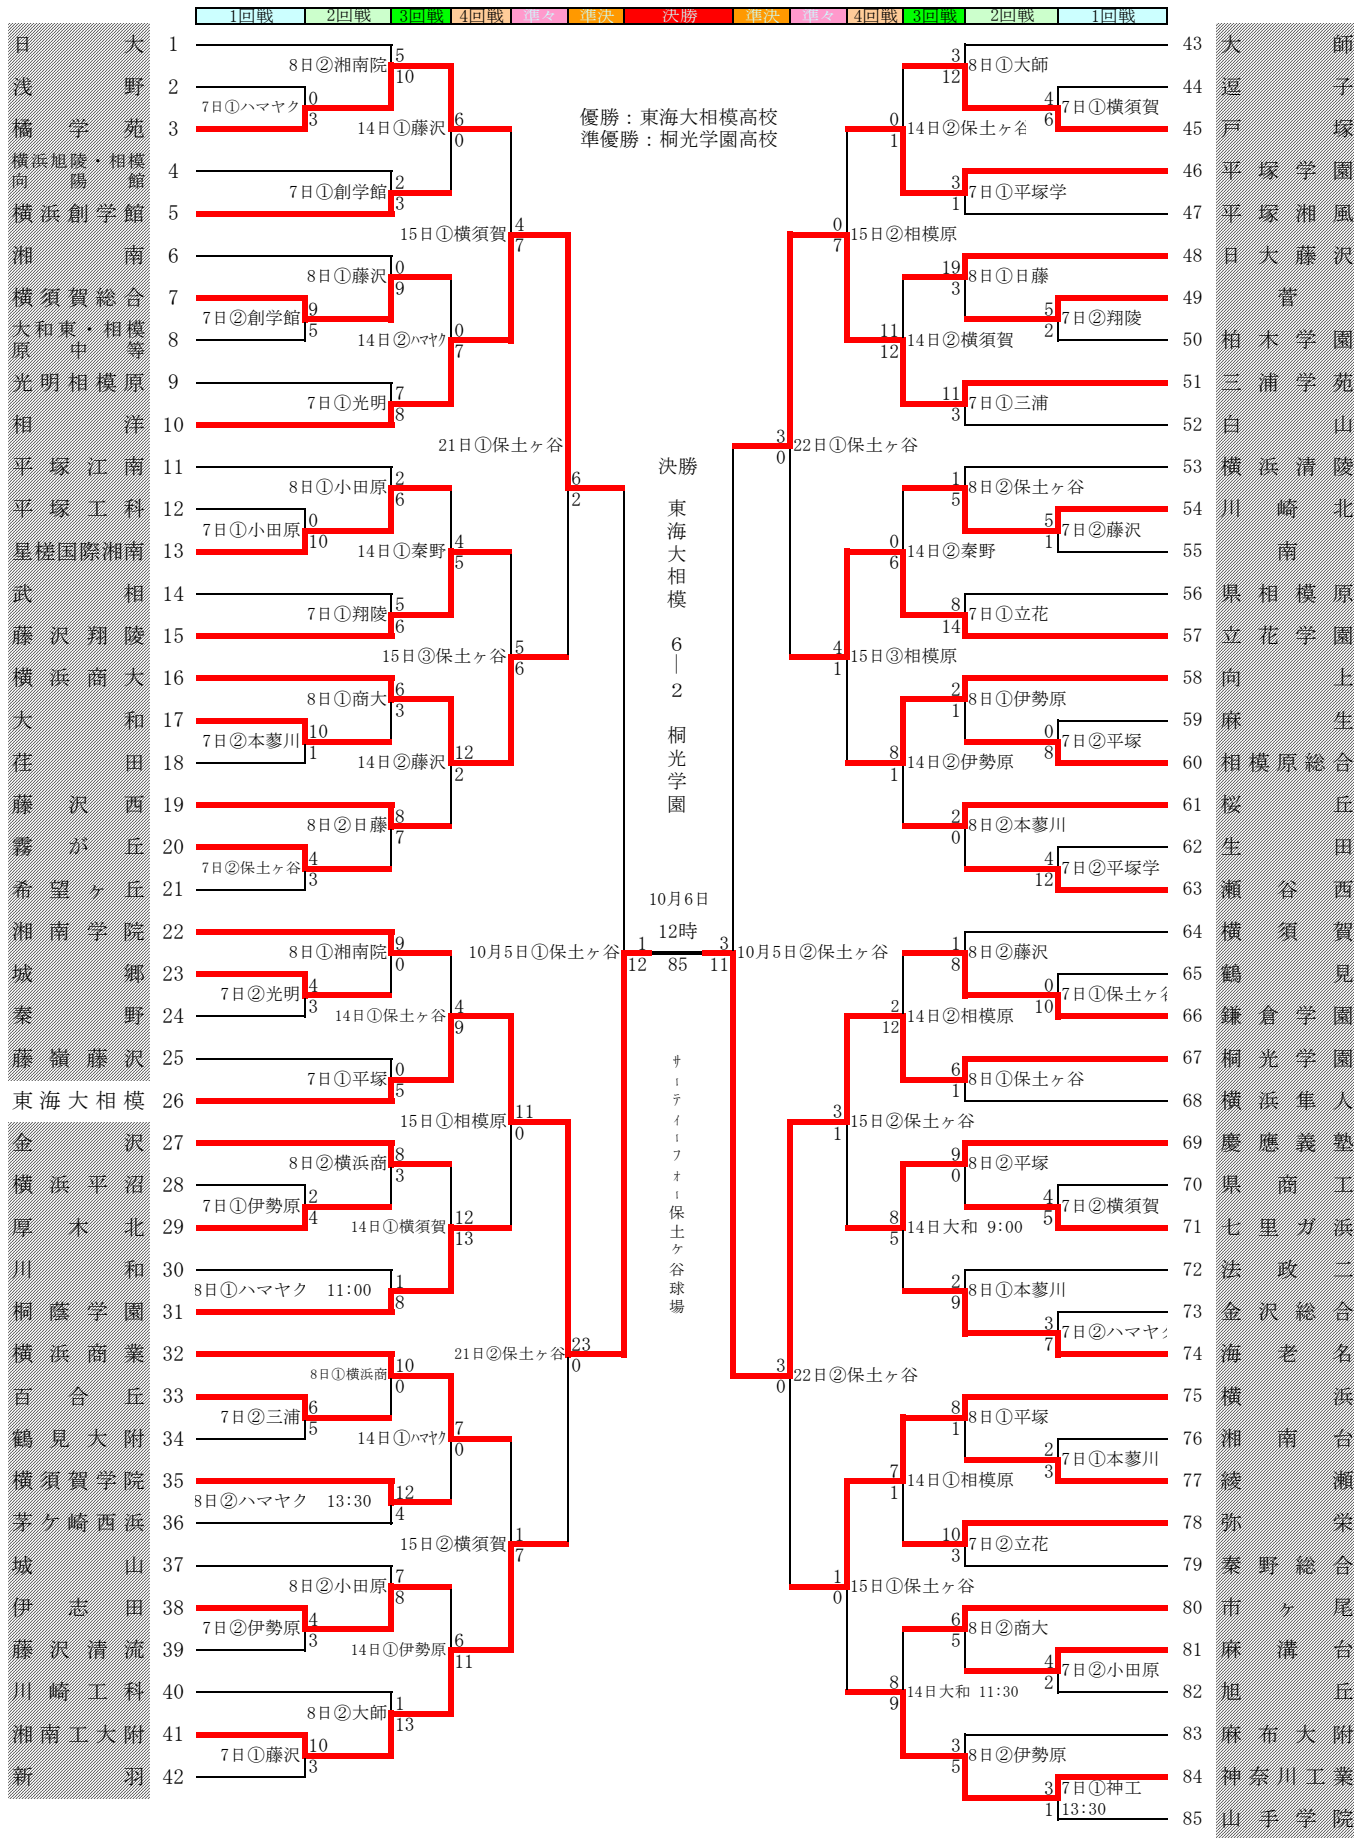

# 令和元年度神奈川県高等学校野球秋季県大会

保土ヶ谷＝サティーフォー保土ヶ谷球場 平塚＝パティンクパレス相石ひらつか 相模原＝サティーフォー相模原球場  
 大和＝大和スタジアム 横須賀＝横須賀スタジアム 藤沢＝藤沢八部球場 小田原＝小田原球場  
 秦野＝中栄信金スタジアム秦野 伊勢原＝いせはらサンシャイン・スタジアム ハマヤク＝保野公園横浜葉大スタジアム  
 創学館＝横浜創学館釜利谷グラウンド 翔陵＝藤沢翔陵高校 商大＝横浜商大高校  
 日藤＝日大藤沢高校 湘南院＝湘南学院 光明＝光明相模原下溝グラウンド  
 平塚学＝平塚学園湘南球場 立花＝立花学園高校 大師＝大師高校 横浜商＝横浜商業高校  
 本蓼川＝綾瀬スポーツ公園野球場 三浦＝三浦学苑佐原グラウンド 神工＝神奈川工業高校