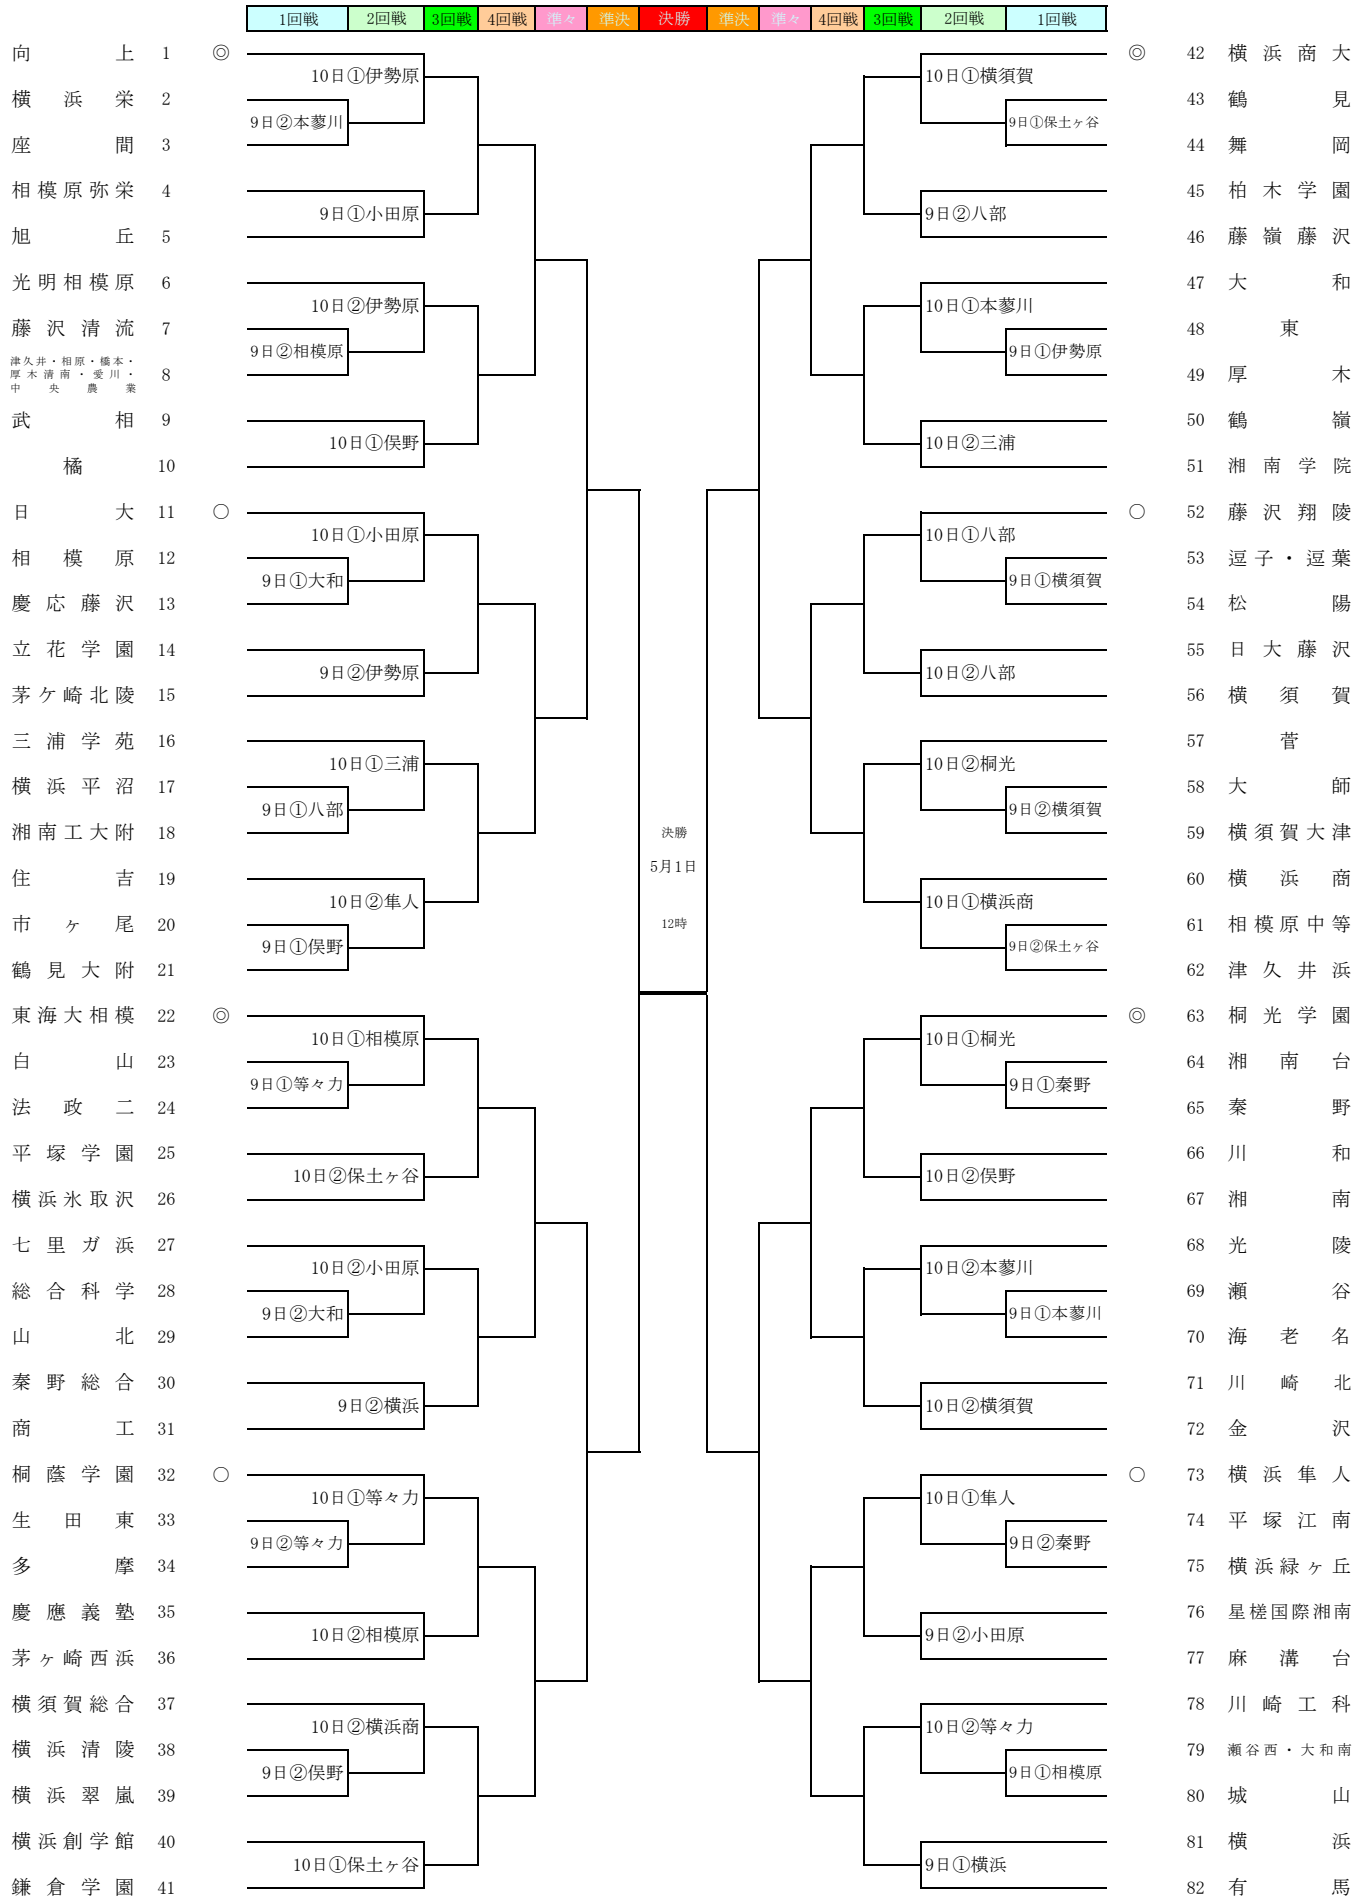

※3・4回戦の会場および試合順は2回戦終了後決定します

### 令和4年度神奈川県高等学校野球春季県大会

スタジアム=横浜スタジアム 保土ヶ谷=サーティーフォー保土ヶ谷球場 等々力=等々力球場  
 相模原=サーティーフォー相模原球場 伊勢原=いせはらサンシャイン・スタジアム  
 秦野=中栄信金スタジアム秦野 横須賀=横須賀スタジアム 小田原=小田原球場 八部=藤沢八部球場  
 本蓼川=綾瀬スポーツ公園第一野球場 大和=大和スタジアム 俣野=俣野公園横浜葉大スタジアム  
 横浜=横浜高校長浜球場 桐光=桐光学園高校 横浜商=横浜商業高校  
 隼人=横浜隼人高校 三浦=三浦学苑佐原グラウンド