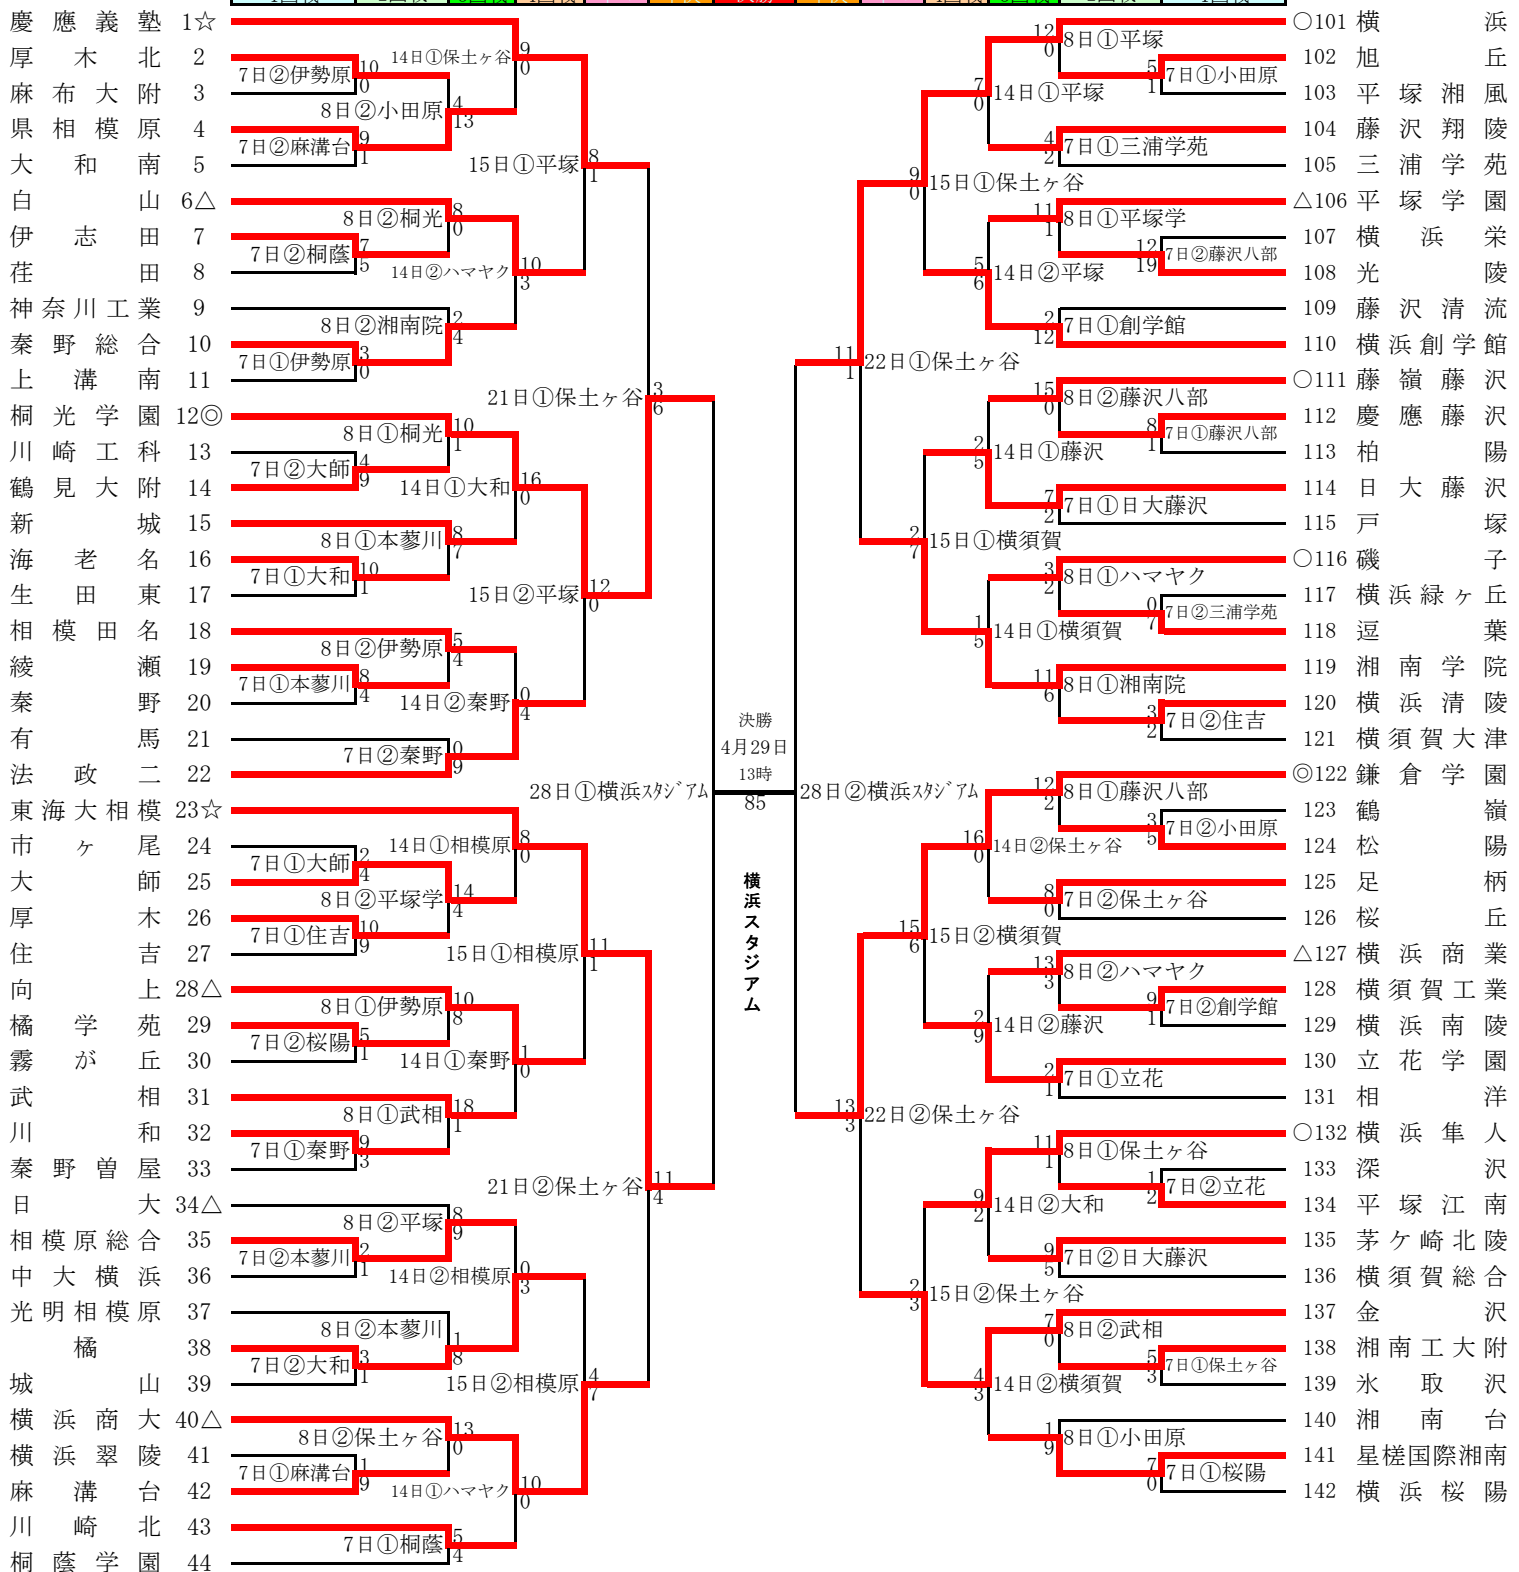

# 平成30年度神奈川県高等学校野球春季県大会

☆:選抜大会出場校 東海大相模 慶應義塾

第一シード校 桐光学園 鎌倉学園 第二シード校 磯子 藤嶺藤沢 横浜隼人 横浜

第三シード校 日大 横浜商大 向上 白山 横浜商 平塚学園

1回戦 2回戦 3回戦 4回戦 準々 準決 決勝 準決 準々 4回戦 3回戦 2回戦 1回戦

保土ヶ谷＝サテフォー保土ヶ谷球場 平塚＝バッティングパレス相石ひらつか 相模原＝サテフォー相模原球場  
 大和＝大和スタジアム 横須賀＝横須賀スタジアム 藤沢＝藤沢八部球場 小田原＝小田原球場  
 秦野＝中栄信金スタジアム秦野 伊勢原＝いせはらサシャイン・スタジアム ハマヤク＝俣野公園横浜薬大スタジアム  
 創学館＝横浜創学館釜利谷グラウンド 武相＝武相高校  
 日藤＝日大藤沢 桐光＝桐光学園 湘南院＝湘南学院 桐蔭＝桐蔭学園 住吉＝住吉高校  
 平塚学＝平塚学園湘南球場 立花＝立花学園  
 桜陽＝横浜桜陽高校 大師＝大師高校 麻溝台＝麻溝台高校  
 本蓼川＝綾瀬スポーツ公園野球場 三浦＝三浦学苑佐原グラウンド