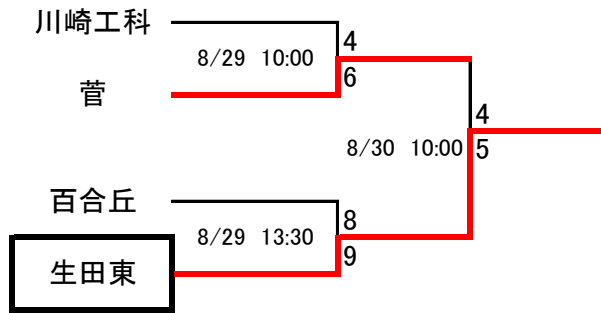

令和2年度 秋季県大会川崎地区予選

Aブロック 大師G

Cブロック 川崎工科G

Bブロック 住吉G

Dブロック 桐光学園G