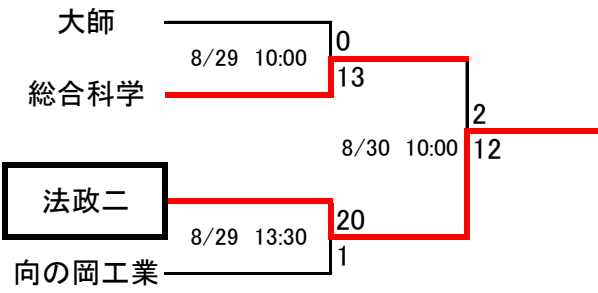

令和2年度 秋季県大会川崎地区予選

Aブロック 大師G

Cブロック 川崎工科G

Bブロック 住吉G

Dブロック 桐光学園G