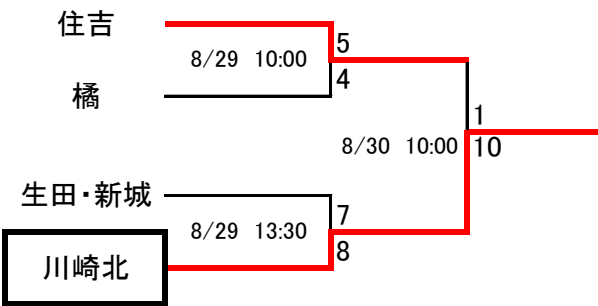

令和2年度 秋季県大会川崎地区予選

Aブロック 大師G

Cブロック 川崎工科G

Bブロック 住吉G

Dブロック 桐光学園G