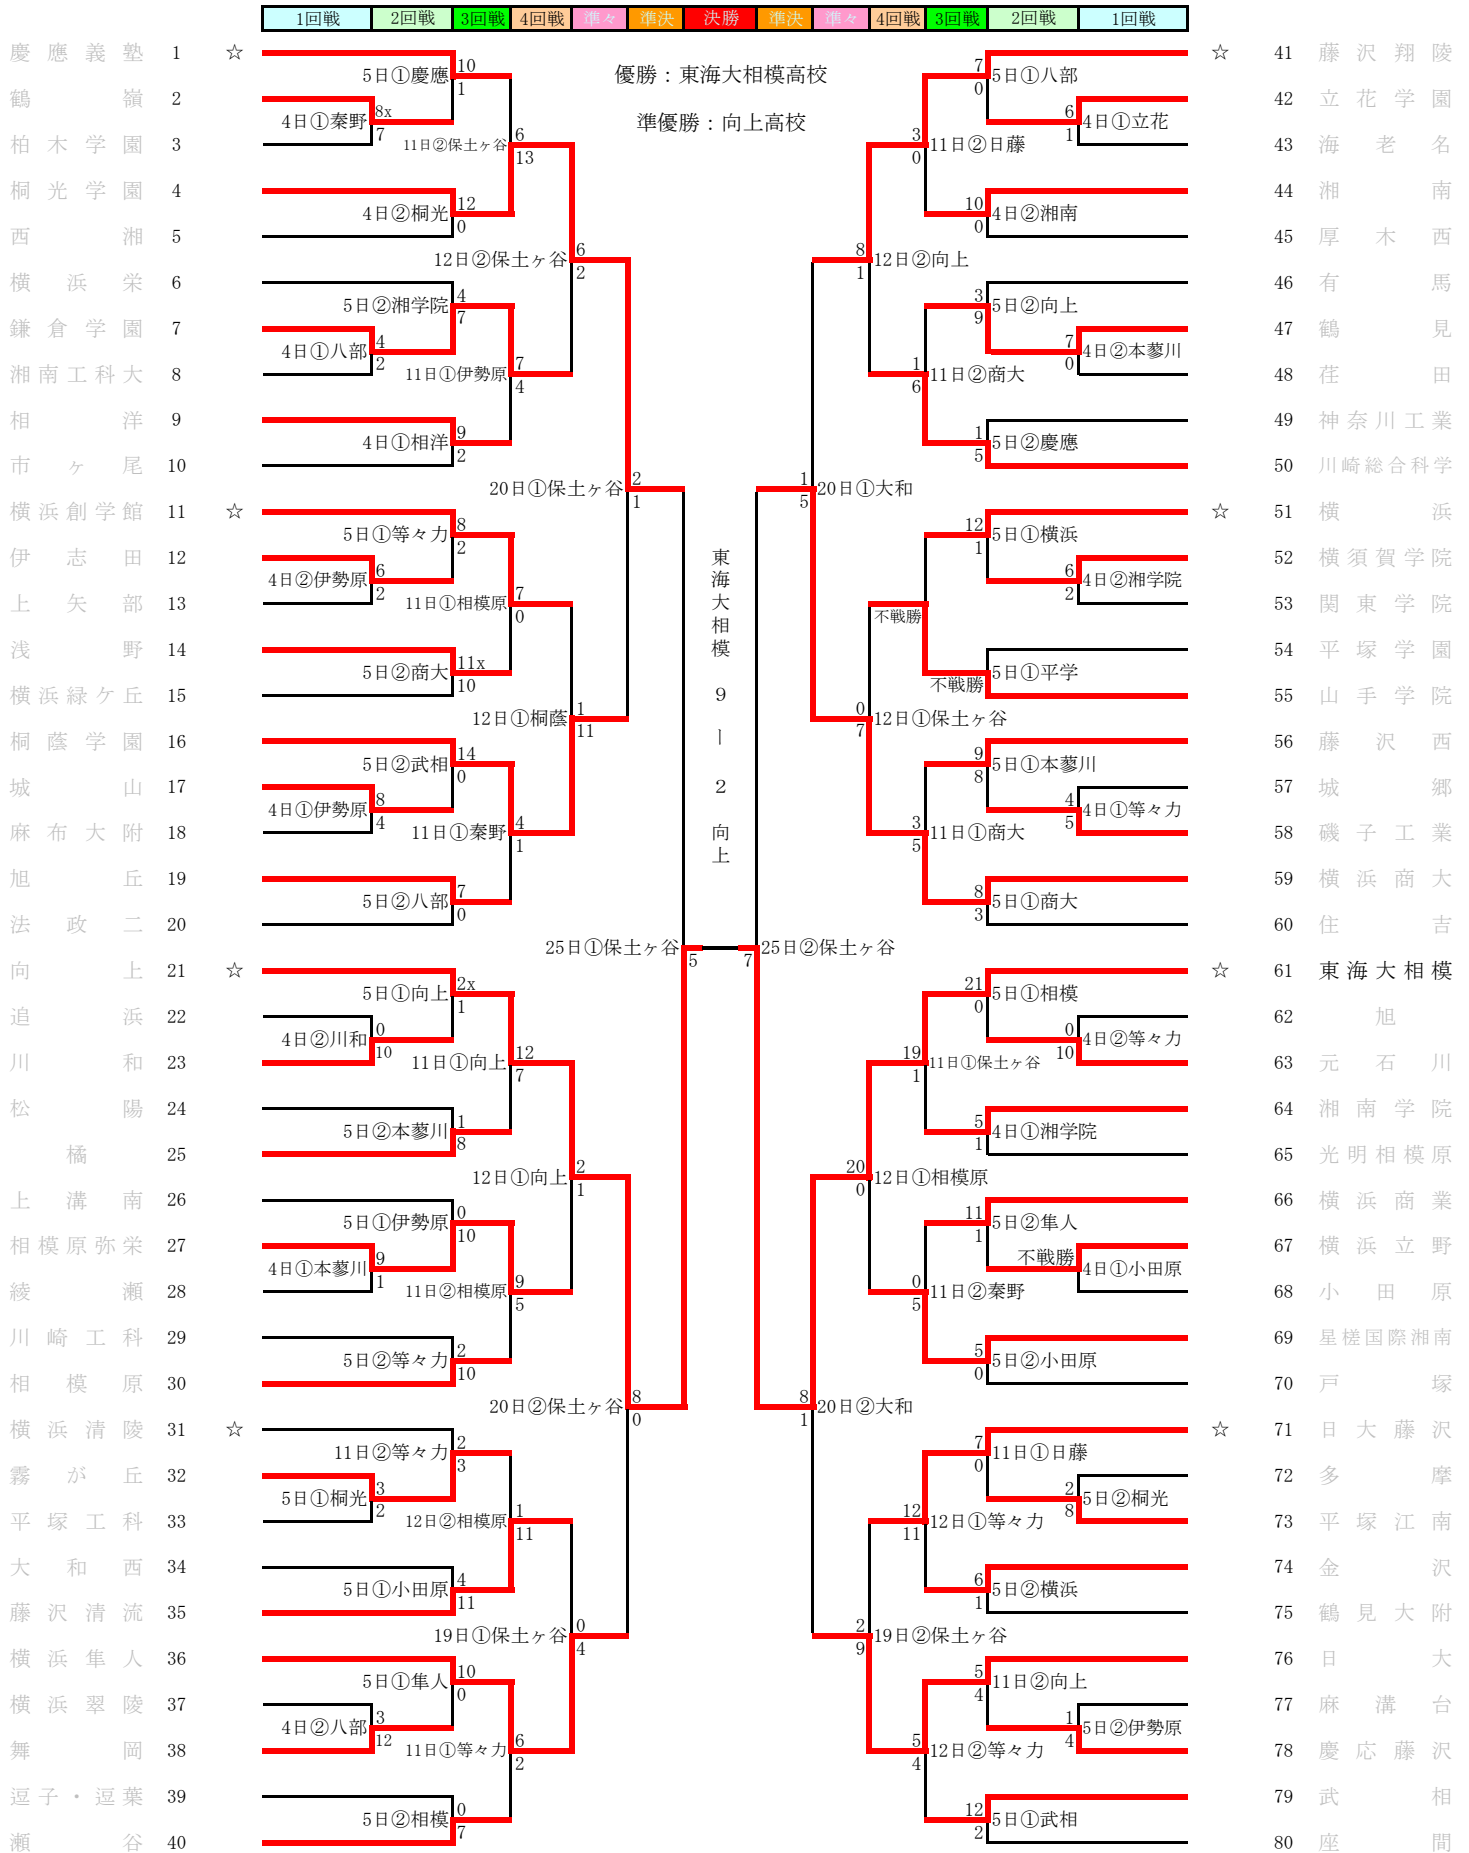

令和3年度神奈川県高等学校野球秋季県大会

保土ヶ谷=サテフォー保土ヶ谷球場 等々力=等々力球場 八部=藤沢八部球場 小田原=小田原球場
 秦野=中栄信金スタジアム秦野 伊勢原=いせはらサンシャイン・スタジアム 本蓼川=綾瀬スポーツ公園野球場
 相模原=サテフォー相模原球場 横浜=横浜高校長浜球場 相洋=相洋高校穴部球場 川和=川和高校
 商大=横浜商大高校 武相=武相高校 立花=立花学園高校 湘南=湘南高校 日藤=日大藤沢高校
 隼人=横浜隼人高校 相模=東海大相模高校 桐蔭=桐蔭学園高校 向上=向上令和グラウンド
 湘学院=湘南学院 慶應=慶應義塾高校 桐光=桐光学園高校 平学=平塚学園湘南球場
 大和=大和スタジアム