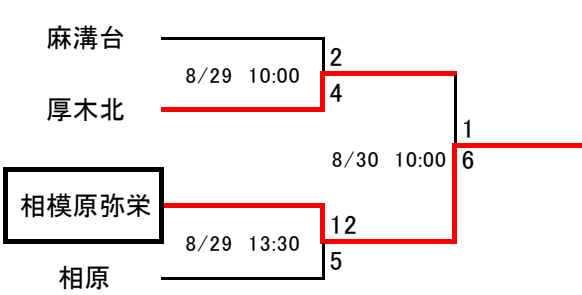

令和2年度 秋季県大会北相地区予選

Aブロック 向上令和G

Fブロック 座間G

Bブロック 麻溝台G

Gブロック 東海大相模G

Cブロック 玉川球場G

Hブロック 相模原高G

Dブロック 大和高G

Iブロック 光明下溝G

Eブロック 相模田名G