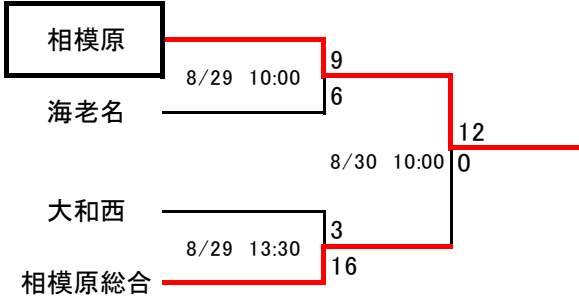

令和2年度 秋季県大会北相地区予選

Aブロック 向上令和G

Fブロック 座間G

Bブロック 麻溝台G

Gブロック 東海大相模G

Cブロック 玉川球場G

Hブロック 相模原高G

Dブロック 大和高G

Iブロック 光明下溝G

Eブロック 相模田名G