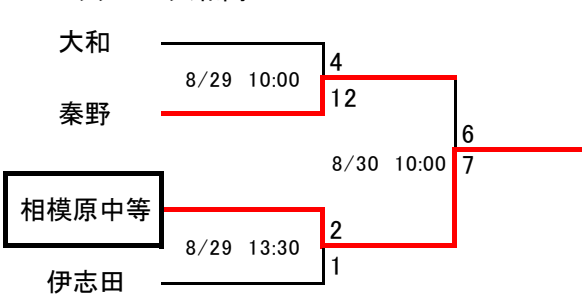

令和2年度 秋季県大会北相地区予選

Aブロック 向上令和G

Fブロック 座間G

Bブロック 麻溝台G

Gブロック 東海大相模G

Cブロック 玉川球場G

Hブロック 相模原高G

Dブロック 大和高G