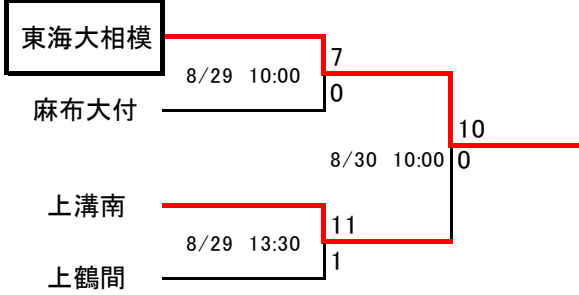

令和2年度 秋季県大会北相地区予選

Aブロック 向上令和G

Fブロック 座間G

Bブロック 麻溝台G

Gブロック 東海大相模G

Cブロック 玉川球場G

Hブロック 相模原高G

Dブロック 大和高G