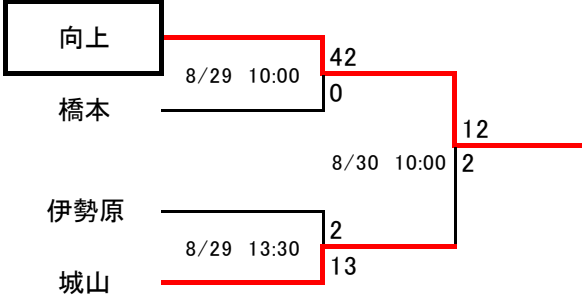

令和2年度 秋季県大会北相地区予選

Aブロック 向上令和G

Fブロック 座間G

Bブロック 麻溝台G

Gブロック 東海大相模G

Cブロック 玉川球場G

Hブロック 相模原高G

Dブロック 大和高G