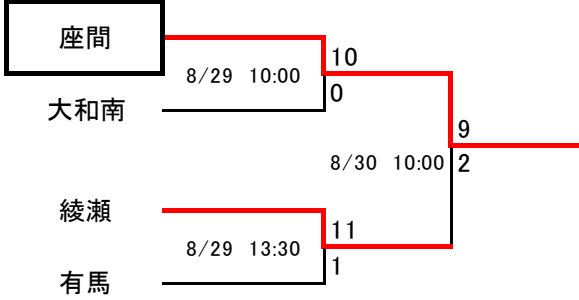

令和2年度 秋季県大会北相地区予選

Aブロック 向上令和G

Fブロック 座間G

Bブロック 麻溝台G

Gブロック 東海大相模G

Cブロック 玉川球場G

Hブロック 相模原高G

Dブロック 大和高G