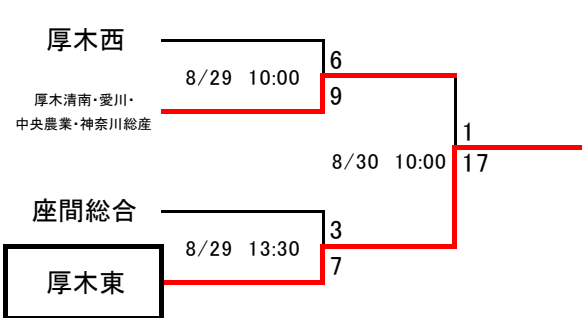

令和2年度 秋季県大会北相地区予選

Aブロック 向上令和G

Fブロック 座間G

Bブロック 麻溝台G

Gブロック 東海大相模G

Cブロック 玉川球場G

Hブロック 相模原高G

Dブロック 大和高G