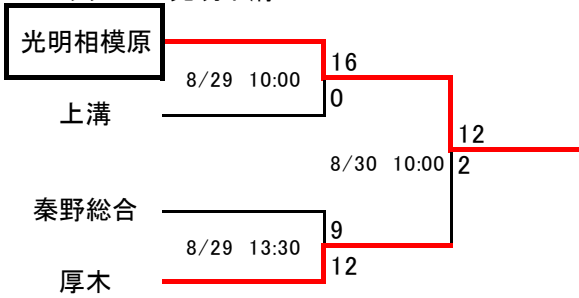

Iブロック 光明下溝G