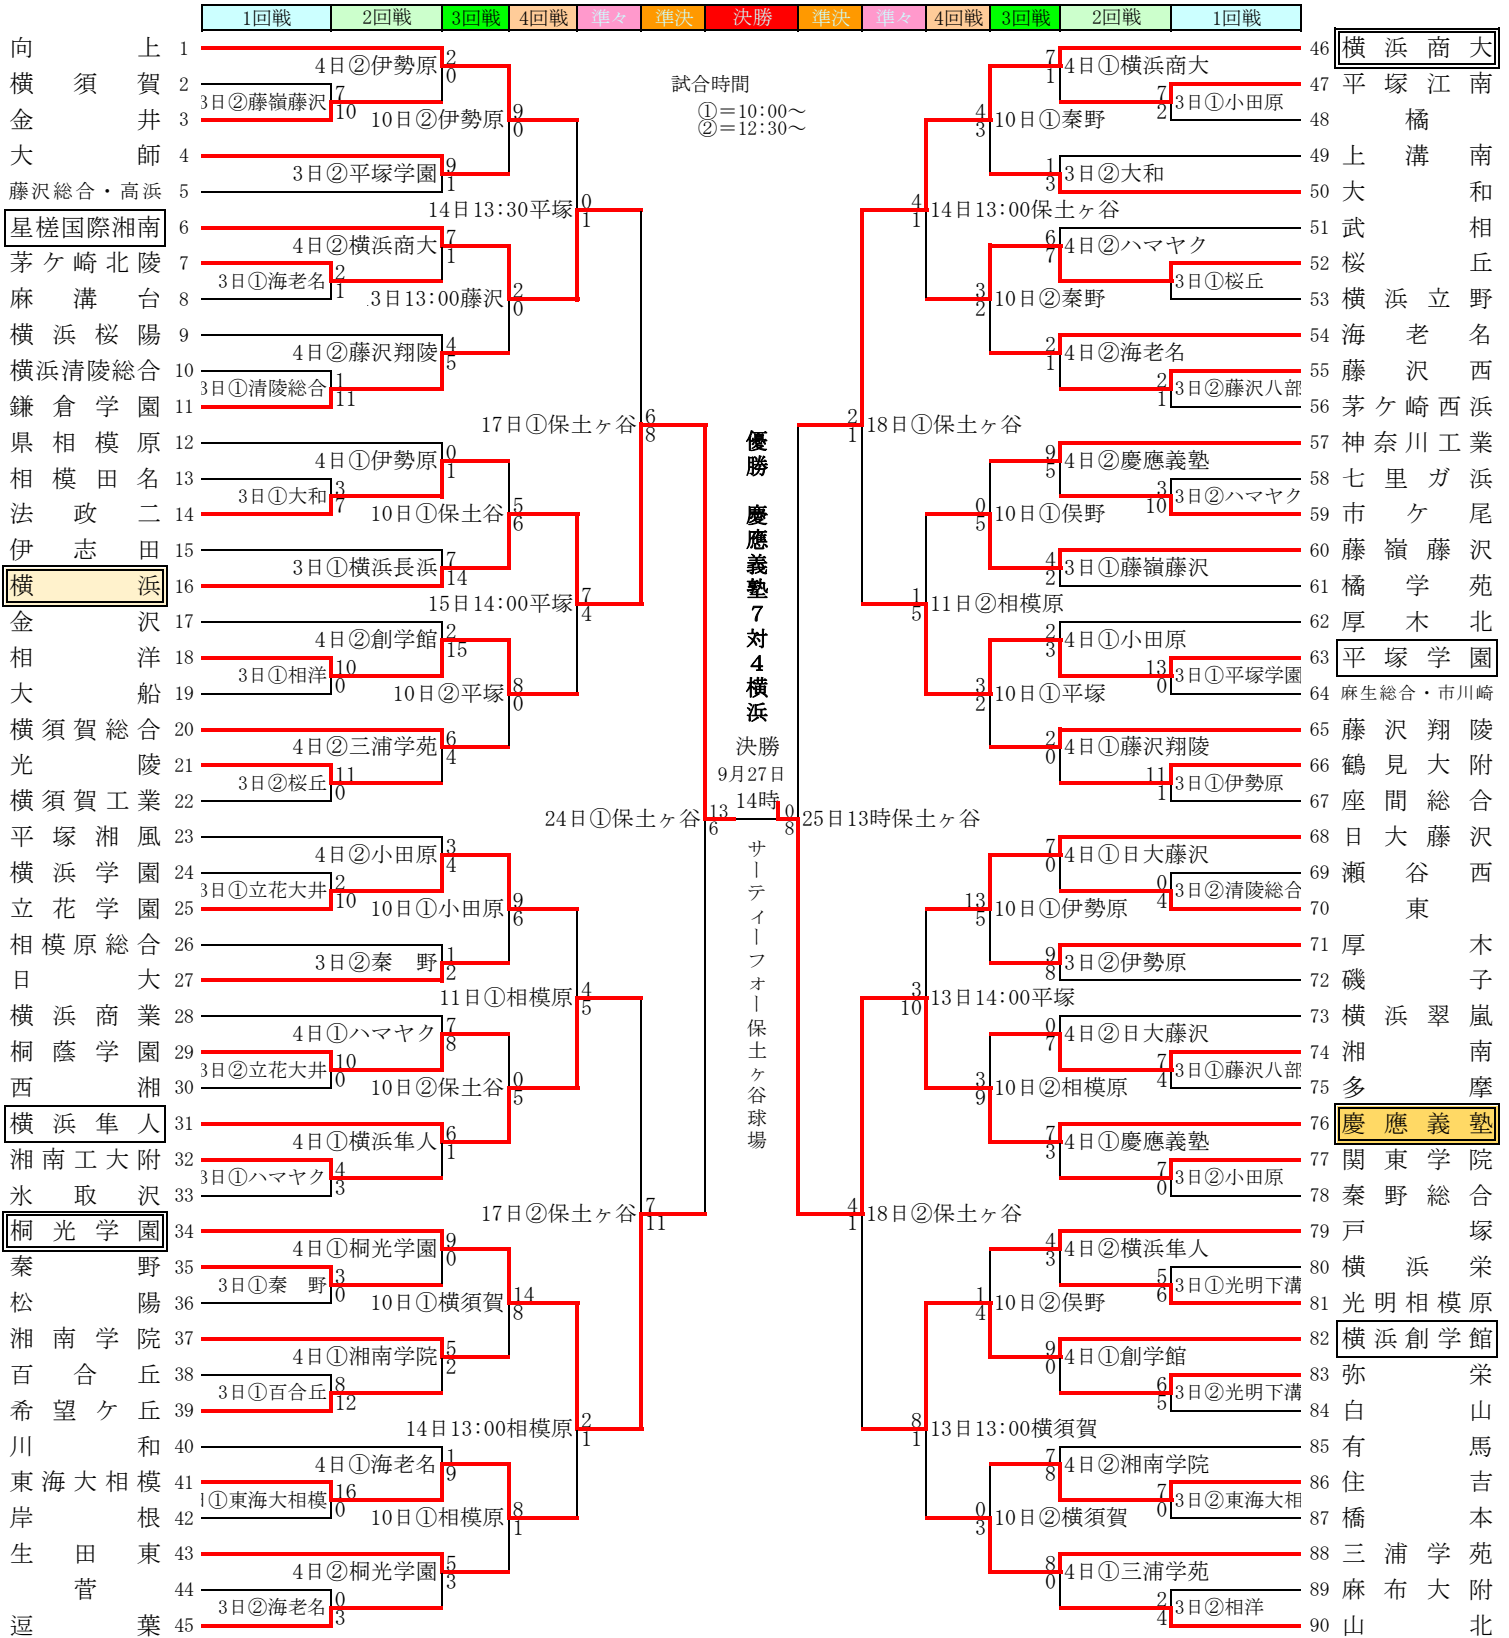

# 平成28年度神奈川県高等学校野球秋季県大会

球場： 保土ヶ谷＝サーティーフォー保土ヶ谷球場  
平塚＝バッティングパレス相石スタジアムひらつか  
相模原＝サーティーフォー相模原球場  
横須賀＝横須賀スタジアム  
秦野＝秦野球場  
小田原＝小田原球場  
伊勢原＝いせはらキャンパス・スタジアム  
俣野＝俣野公園横浜東大スタジアム