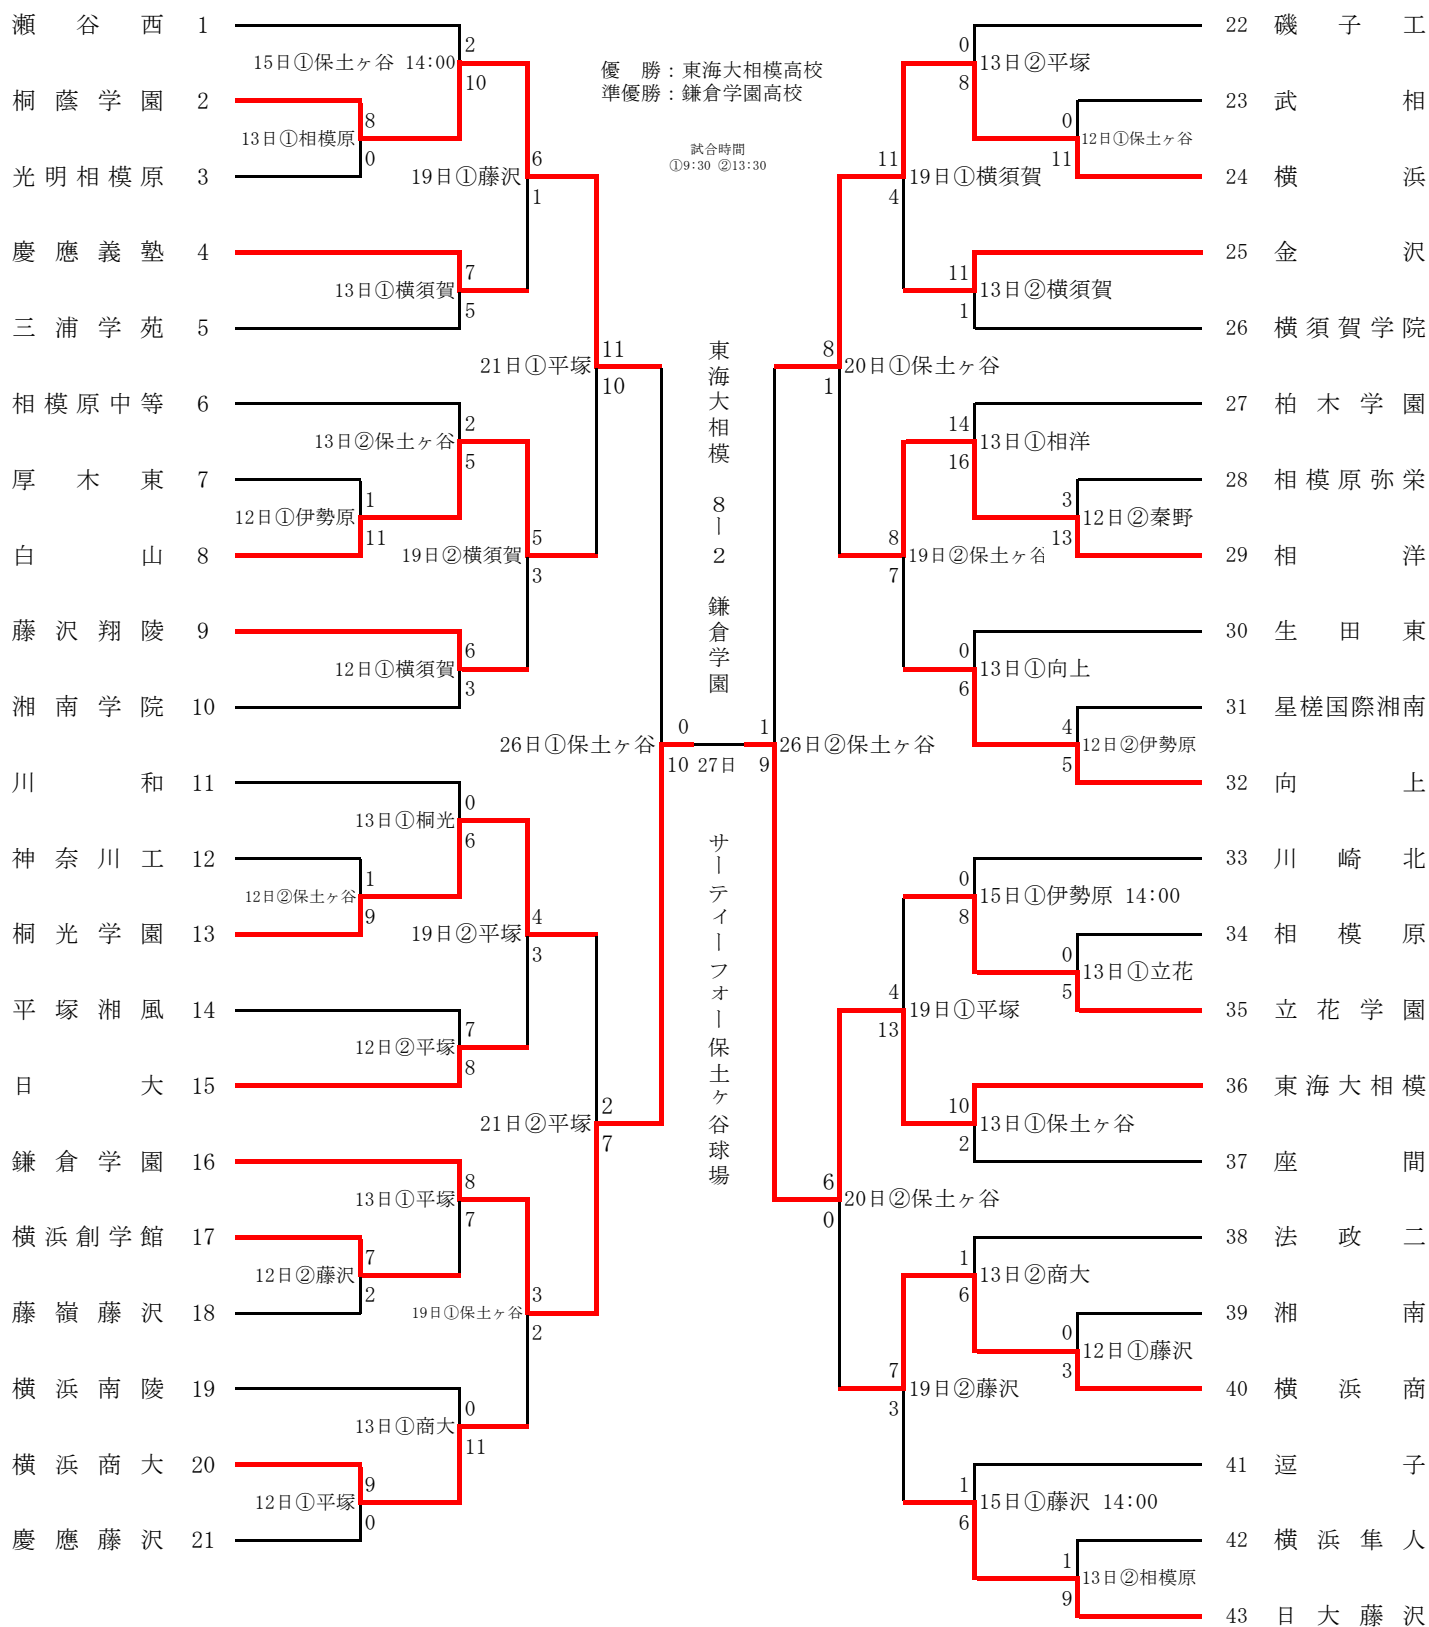

# 令和2年度神奈川県高等学校野球秋季県大会

保土ヶ谷＝サテーフォー保土ヶ谷球場 平塚＝パティンクパレス相石ひらつか 相模原＝サテーフォー相模原球場  
 横須賀＝横須賀スタジアム 藤沢＝藤沢八部球場 秦野＝中栄信金スタジアム 秦野 伊勢原＝いせはらサンシャイン・スタジアム  
 桐光＝桐光学園高校 向上＝向上令和クワント 商大＝横浜商大高校  
 立花＝立花学園高校 相洋＝相洋高校穴部球場