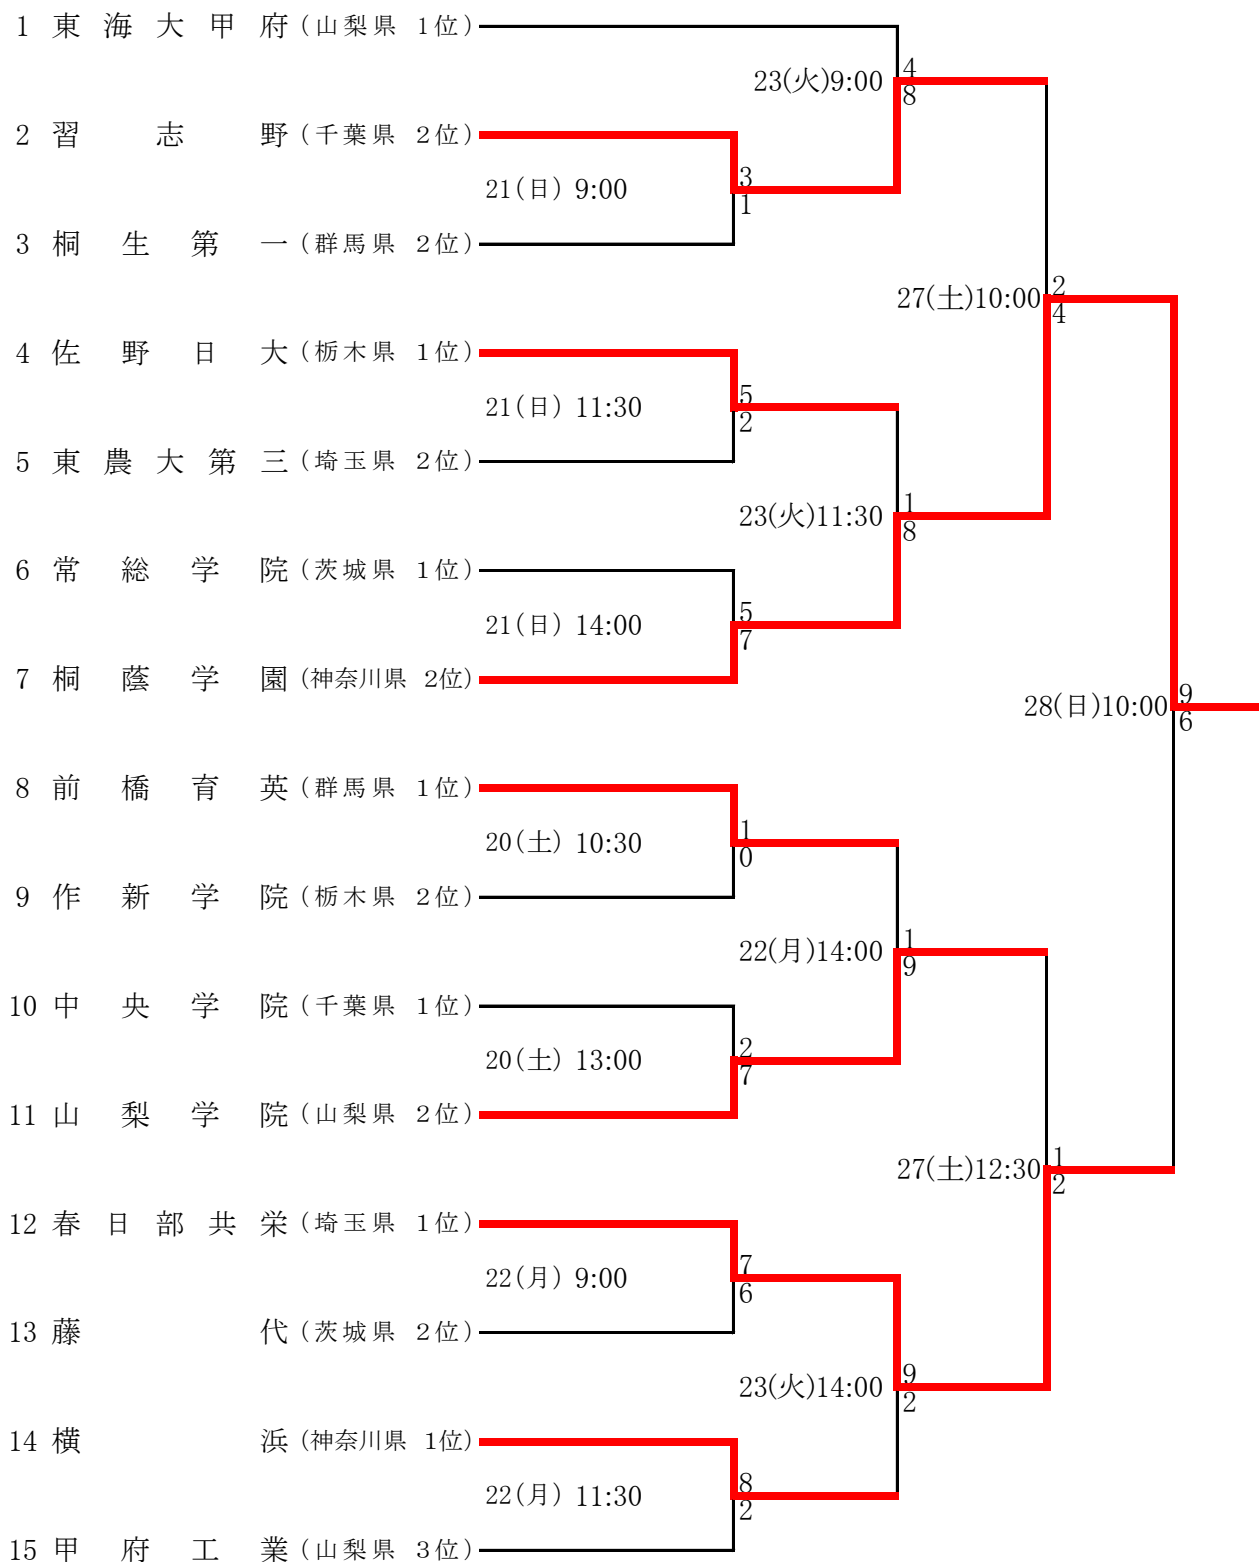

平成30年度（第71回） 秋季関東地区高等学区野球大会

組み合わせ及び日程

期 日 平成30年10月20日（土）～28日（日） 雨天順延
会 場 小瀬スポーツ公園 山日YBS球場

優勝
桐蔭学園高等学校