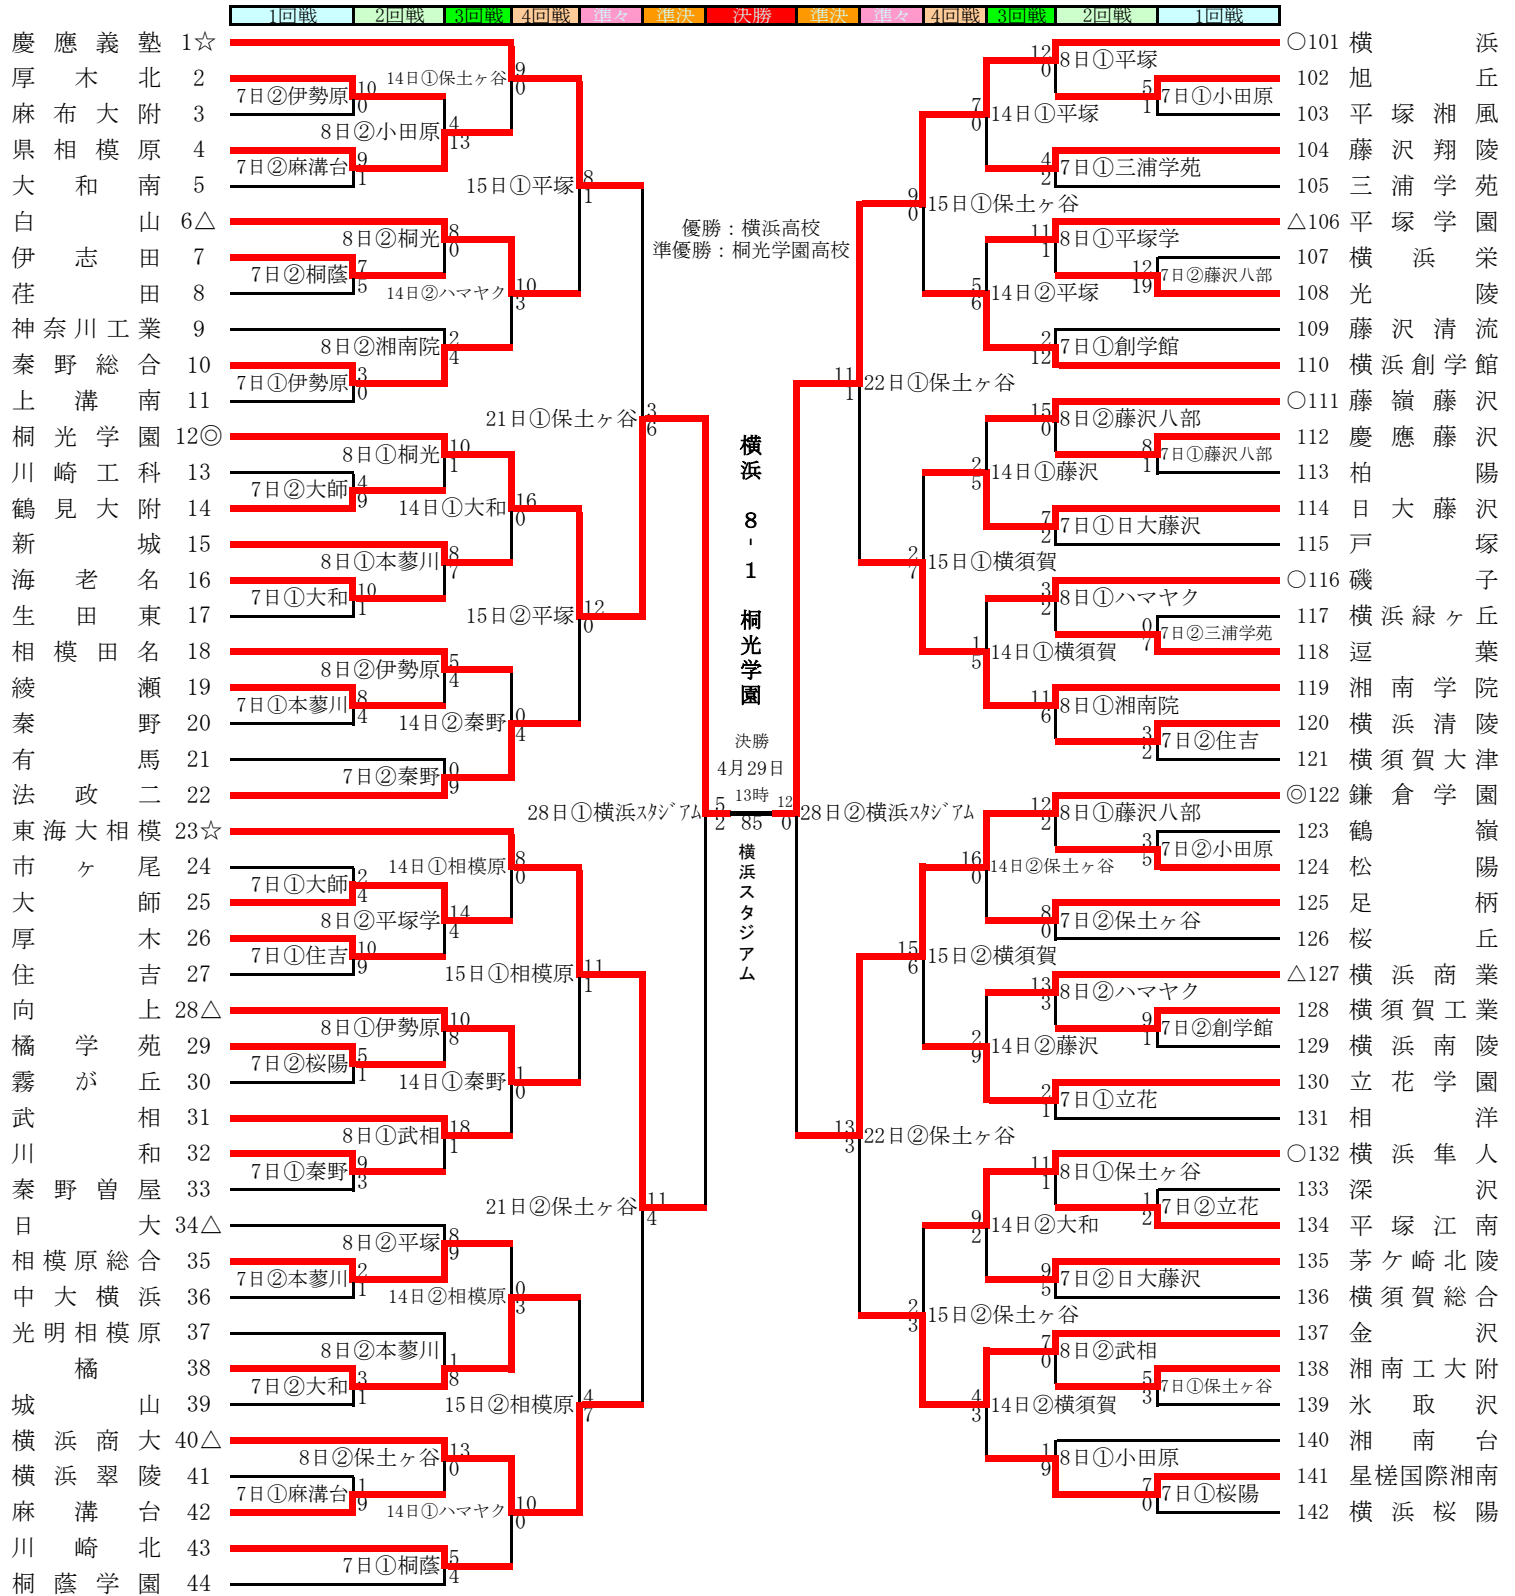

# 平成30年度神奈川県高等学校野球春季県大会

☆:選抜大会出場校 東海大相模 慶應義塾

第一シード校 桐光学園 鎌倉学園 第二シード校 磯子 藤沢 藤沢 横浜隼人 横浜

第三シード校 日大 横浜商大 向上 白山 横浜商 平塚学園

保土ヶ谷=サティフォー保土ヶ谷球場 平塚=パティンパレス相石ひらつか 相模原=サティフォー相模原球場  
 大和=大和スタジアム 横須賀=横須賀スタジアム 藤沢=藤沢八部球場 小田原=小田原球場  
 秦野=中栄信金スタジアム秦野 伊勢原=いせはらサンシャイン・スタジアム ハマヤク=俣野公園横浜葉大スタジアム  
 創学館=横浜創学館釜利谷グラウンド 武相=武相高校  
 日藤=日大藤沢 桐光=桐光学園 湘南院=湘南学院 桐蔭=桐蔭学園 住吉=住吉高校  
 平塚学=平塚学園湘南球場 立花=立花学園  
 桜陽=横浜桜陽高校 大師=大師高校 麻溝台=麻溝台高校  
 本蓼川=綾瀬スポーツ公園野球場 三浦=三浦学苑佐原グラウンド