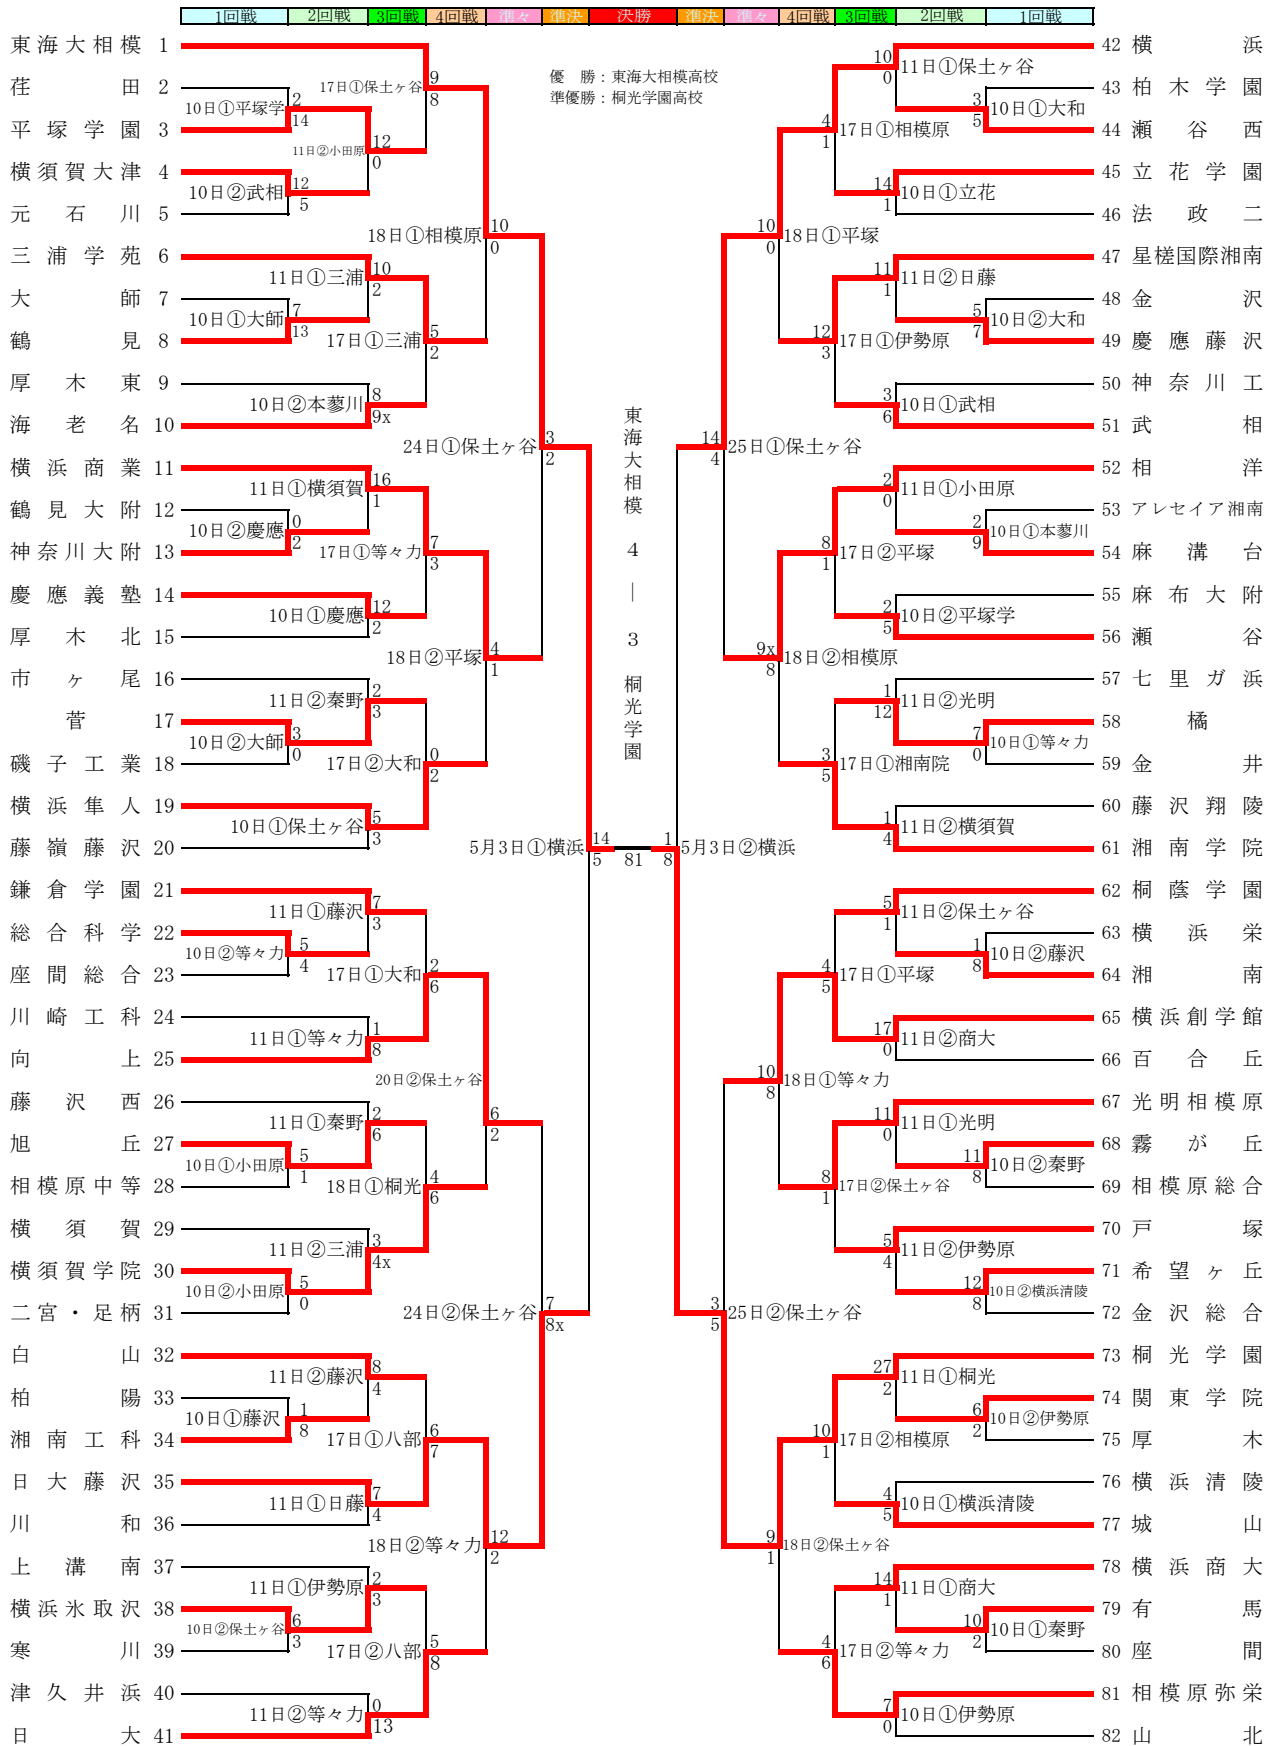

# 令和3年度神奈川県高等学校野球春季県大会

横浜=横浜スタジアム 保土ヶ谷=サティーフォー保土ヶ谷球場 平塚=バッティングベース石石ひらつか 相模原=サティーフォー相模原球場  
大和=大和スタジアム 横須賀=横須賀スタジアム 藤沢=藤沢八部球場 小田原=小田原球場  
秦野=中栄信金スタジアム秦野 伊勢原=いせはらサンシャイン・スタジアム ハマク=俣野公園横浜薬大スタジアム  
日藤=日大藤沢高校 商大=横浜商大高校 光明=光明相模原下溝グラウンド  
平塚学=平塚学園湘南球場 大師=大師高校 横浜商清陵=横浜清陵高校  
本蓼川=綾瀬スポーツ公園野球場 三浦=三浦学苑佐原グラウンド 慶應=慶應義塾高校  
立花=立花学園高校 桐光=桐光学園高校