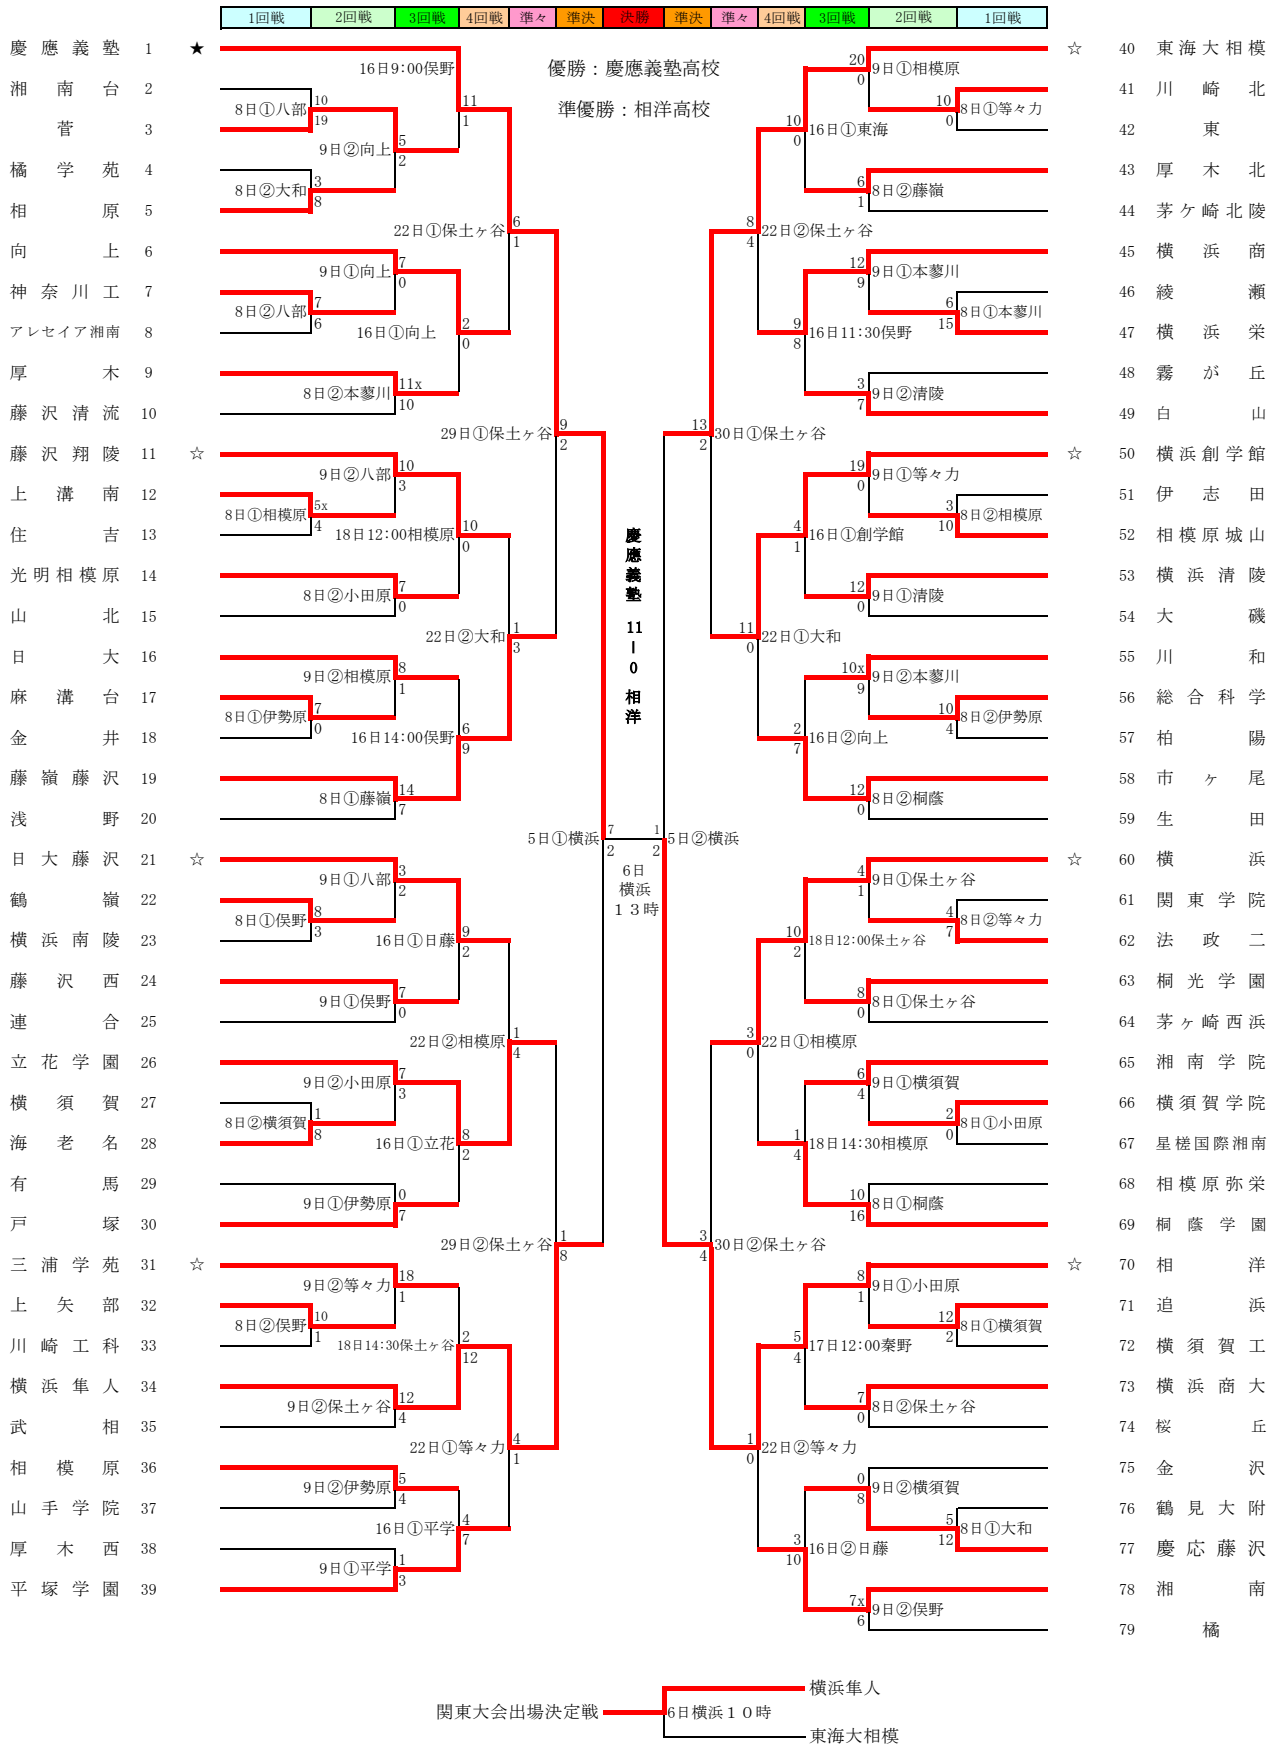

令和5年度神奈川県高等学校野球春季県大会

★：選抜大会出場校 慶應義塾

☆：シード校 横浜、日大藤沢、横浜創学館、相洋、東海大相模、藤沢翔陵、三浦学苑
連合：日奈・横浜緑園・横浜旭陵・釜利谷・永谷・横浜明朋・藤沢総合・横須賀南・海洋科学

スタジアム＝横浜スタジアム 保土ヶ谷＝サーティーフォー保土ヶ谷球場 等々力＝等々力球場
相模原＝サーティーフォー相模原球場 伊勢原＝いせはらサンシャイン・スタジアム
平塚＝バッティングパレス相石スタジアムひらつか 八部＝藤沢八部球場
秦野＝中栄信金スタジアム秦野 横須賀＝横須賀スタジアム 小田原＝小田原球場
本蓼川＝綾瀬スポーツ公園第一野球場 大和＝大和スタジアム 俣野＝俣野公園横浜薬大スタジアム
藤嶺＝藤嶺藤沢高校 桐蔭＝桐蔭学園高校 立花＝立花学園高校
平学＝平塚学園高校 向上＝向上令和グラウンド 清陵＝横浜清陵高校
日藤＝日大藤沢高校 東海＝東海大相模高校 創学館＝横浜創学館高校