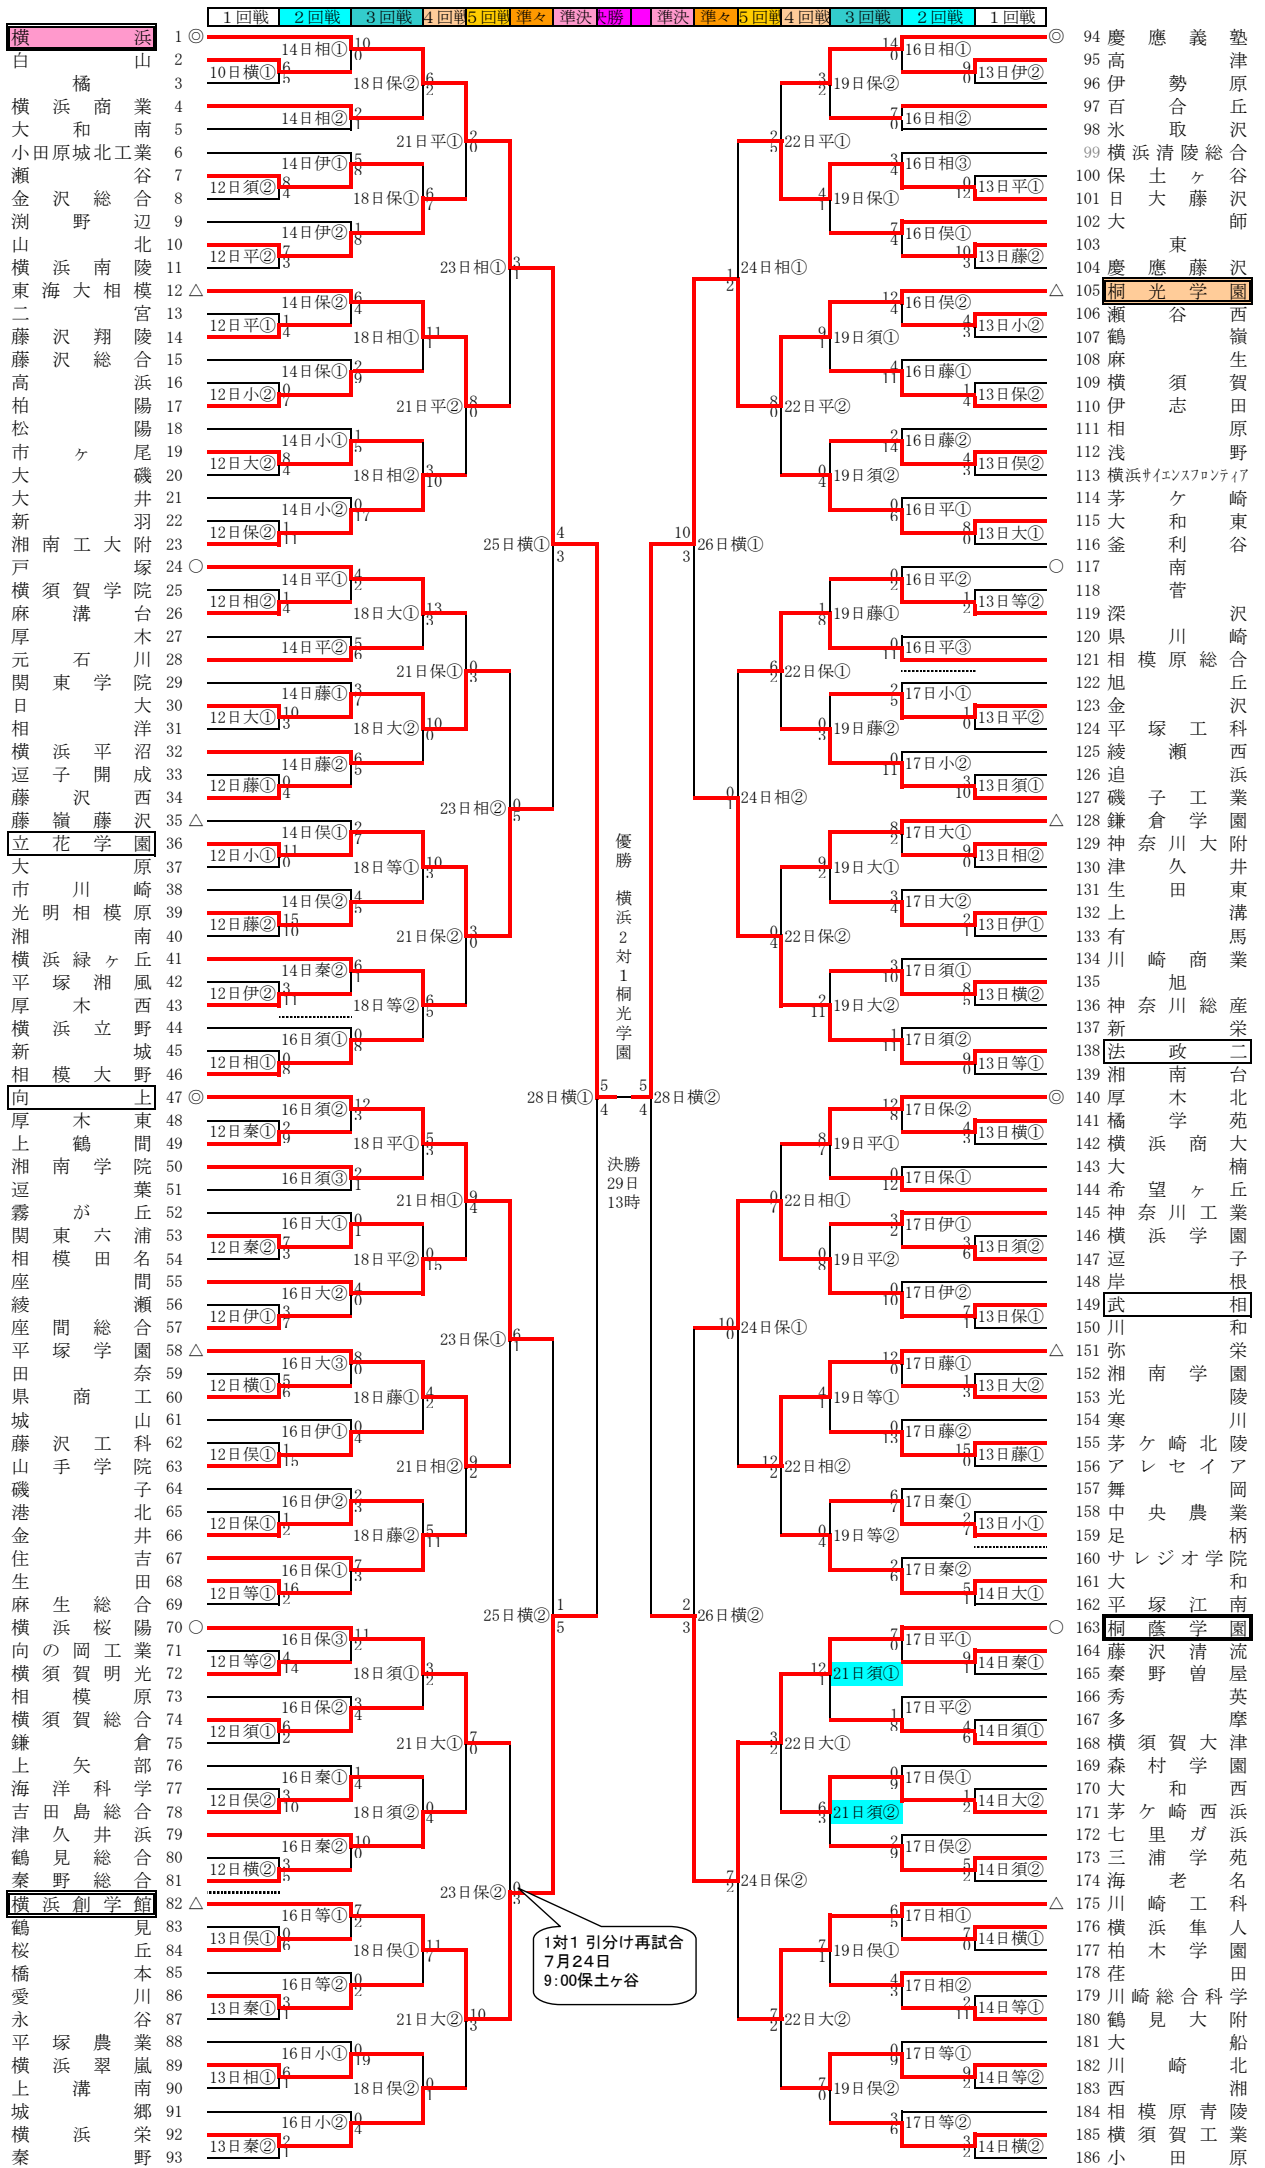

平成23年度 第93回全国高等学校野球選手権 神奈川県大会 組合せ

- 94 慶應義塾 豊原
- 95 高松 勢原
- 96 伊豆 勢原
- 97 百合 勢原
- 98 氷取 氷取
- 99 横浜清陵 横浜清陵
- 100 保土ヶ谷 保土ヶ谷
- 101 日大藤沢 日大藤沢
- 102 大東 大東
- 103 慶應藤沢 慶應藤沢
- 104 桐光学園 桐光学園
- 105 桐光学園 桐光学園
- 106 瀬谷 瀬谷
- 107 鶴岡 鶴岡
- 108 麻生 麻生
- 109 横須賀 横須賀
- 110 伊田 伊田
- 111 相模原 相模原
- 112 浅野 浅野
- 113 横浜サイエンスフロンティア 横浜サイエンスフロンティア
- 114 茅ヶ崎 茅ヶ崎
- 115 大和 大和
- 116 釜利南 釜利南
- 117 深川 深川
- 118 深川 深川
- 119 深川 深川
- 120 川崎 川崎
- 121 相模原 相模原
- 122 旭丘 旭丘
- 123 金沢 金沢
- 124 平塚 平塚
- 125 綾瀬 綾瀬
- 126 追分 追分
- 127 磯工 磯工
- 128 鎌倉 鎌倉
- 129 神奈川大 神奈川大
- 130 津久井 津久井
- 131 生田 生田
- 132 上野 上野
- 133 有馬 有馬
- 134 川崎商 川崎商
- 135 旭産 旭産
- 136 神奈川 神奈川
- 137 新政 新政
- 138 湘南 湘南
- 139 湘南 湘南
- 140 厚木 厚木
- 141 橘学 橘学
- 142 横浜商 横浜商
- 143 大楠 大楠
- 144 希望ヶ丘 希望ヶ丘
- 145 神奈川工 神奈川工
- 146 横浜学 横浜学
- 147 逗子 逗子
- 148 岸根 岸根
- 149 武相 武相
- 150 川相 川相
- 151 弥栄 弥栄
- 152 湘南学 湘南学
- 153 光陵 光陵
- 154 寒川 寒川
- 155 茅ヶ崎北 茅ヶ崎北
- 156 阿瀬イ 阿瀬イ
- 157 舞岡 舞岡
- 158 中央農 中央農
- 159 足柄 足柄
- 160 サレジオ学 サレジオ学
- 161 大和 大和
- 162 平塚南 平塚南
- 163 桐蔭学 桐蔭学
- 164 藤沢清 藤沢清
- 165 秦野 秦野
- 166 秀摩 秀摩
- 167 多摩 多摩
- 168 横須賀大 横須賀大
- 169 森村学 森村学
- 170 大和 大和
- 171 茅ヶ崎西 茅ヶ崎西
- 172 七里ガ 七里ガ
- 173 三浦学 三浦学
- 174 海老名 海老名
- 175 川崎工 川崎工
- 176 横浜集 横浜集
- 177 柏木学 柏木学
- 178 荏田 荏田
- 179 川崎総合科 川崎総合科
- 180 鶴見大 鶴見大
- 181 大船 大船
- 182 川崎北 川崎北
- 183 西湘 西湘
- 184 相模原青 相模原青
- 185 横須賀工 横須賀工
- 186 小原 小原