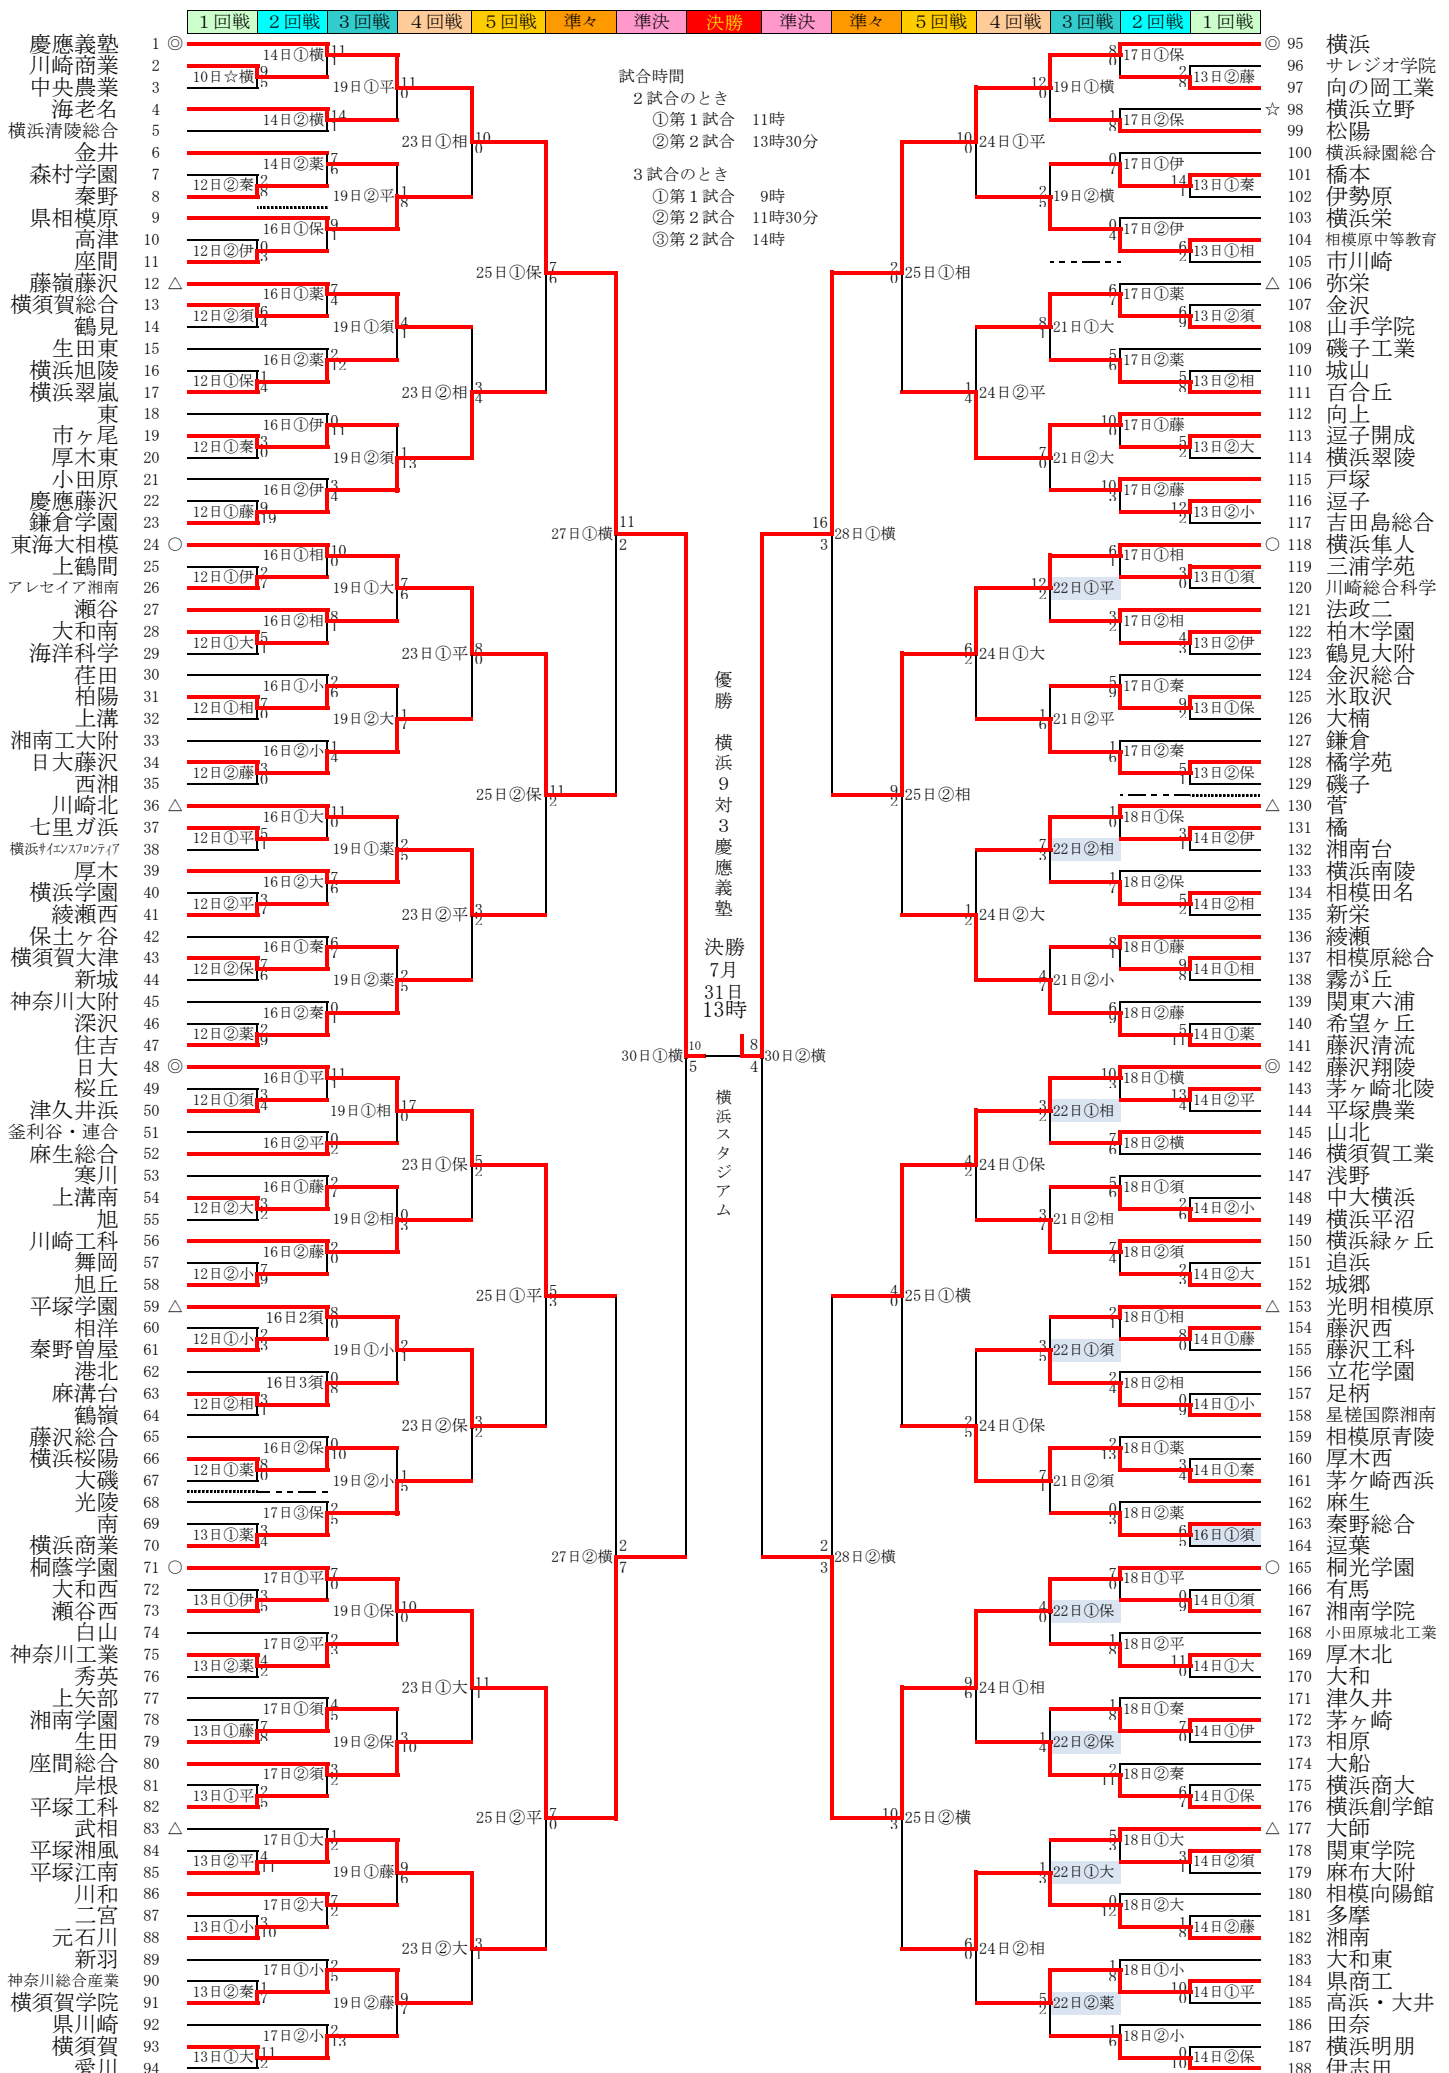

# 第98回全国高等学校野球選手権神奈川県大会

☆印は選手宣誓校

※釜利谷・連合は釜利谷・永谷・三浦臨海・横須賀明光の連合チーム ※高浜・大井は連合チーム

横=横浜スタジアム 保=サーティーフォー保土ヶ谷球場 平=バッティングパレス相石スタジアムひらつか 大=大和スタジアム  
相=サーティーフォー相模原球場 須=横須賀スタジアム 藤=藤沢八部球場 秦=秦野球場 小=小田原球場  
伊=いせはらサンシャイン・スタジアム 葉=俣野公園横浜葉大スタジアム