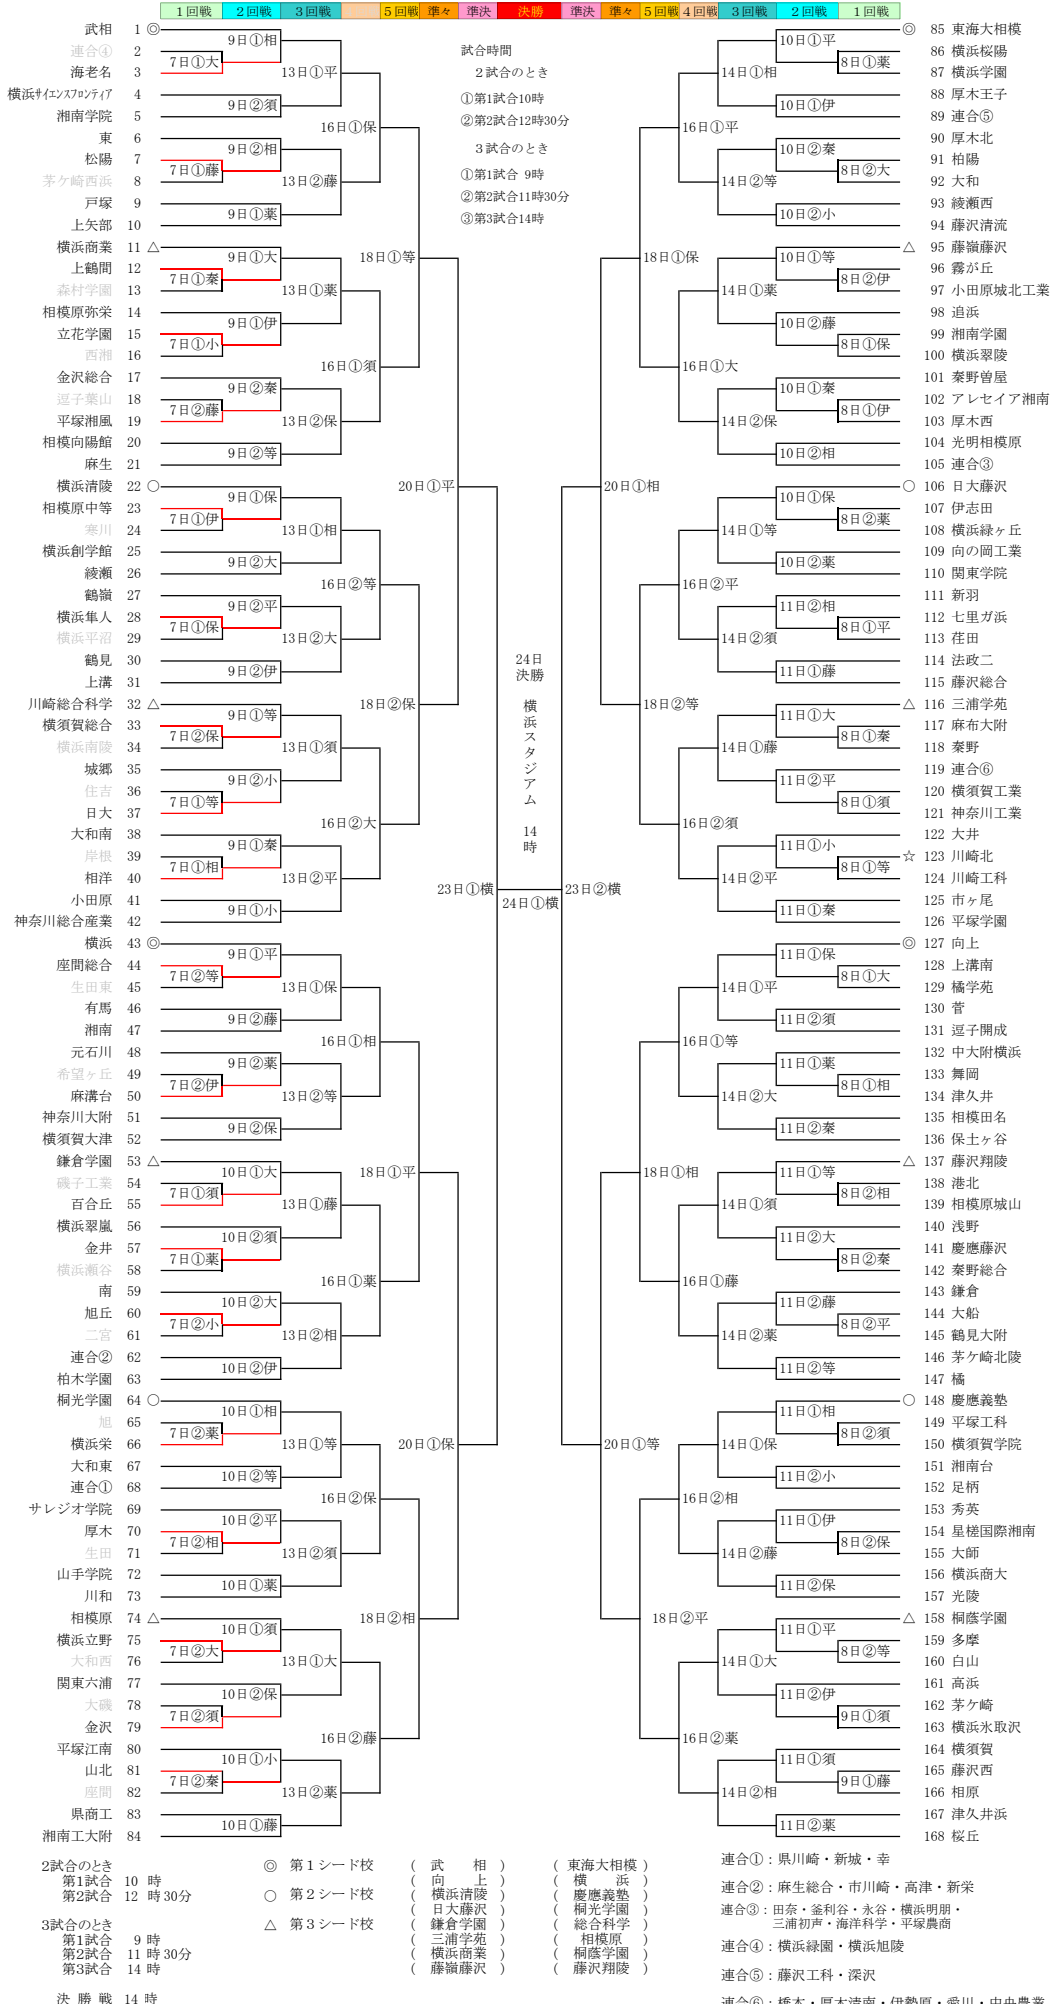

第106回 全国高等学校野球選手権 神奈川大会

横=横浜スタジアム 保=サテライト保土ヶ谷球場 平=ベッティンパレス相石スタジアムひらつか 大=大和スタジアム 相=サテライト相模原球場 須=須賀野球場
藤=藤沢八幡球場 等=等々力球場 案=中栄信金スタジアム案野 小=小田原球場 伊=いせはらサンシャインスタジアム 葉=保野公園横浜大スタジアム