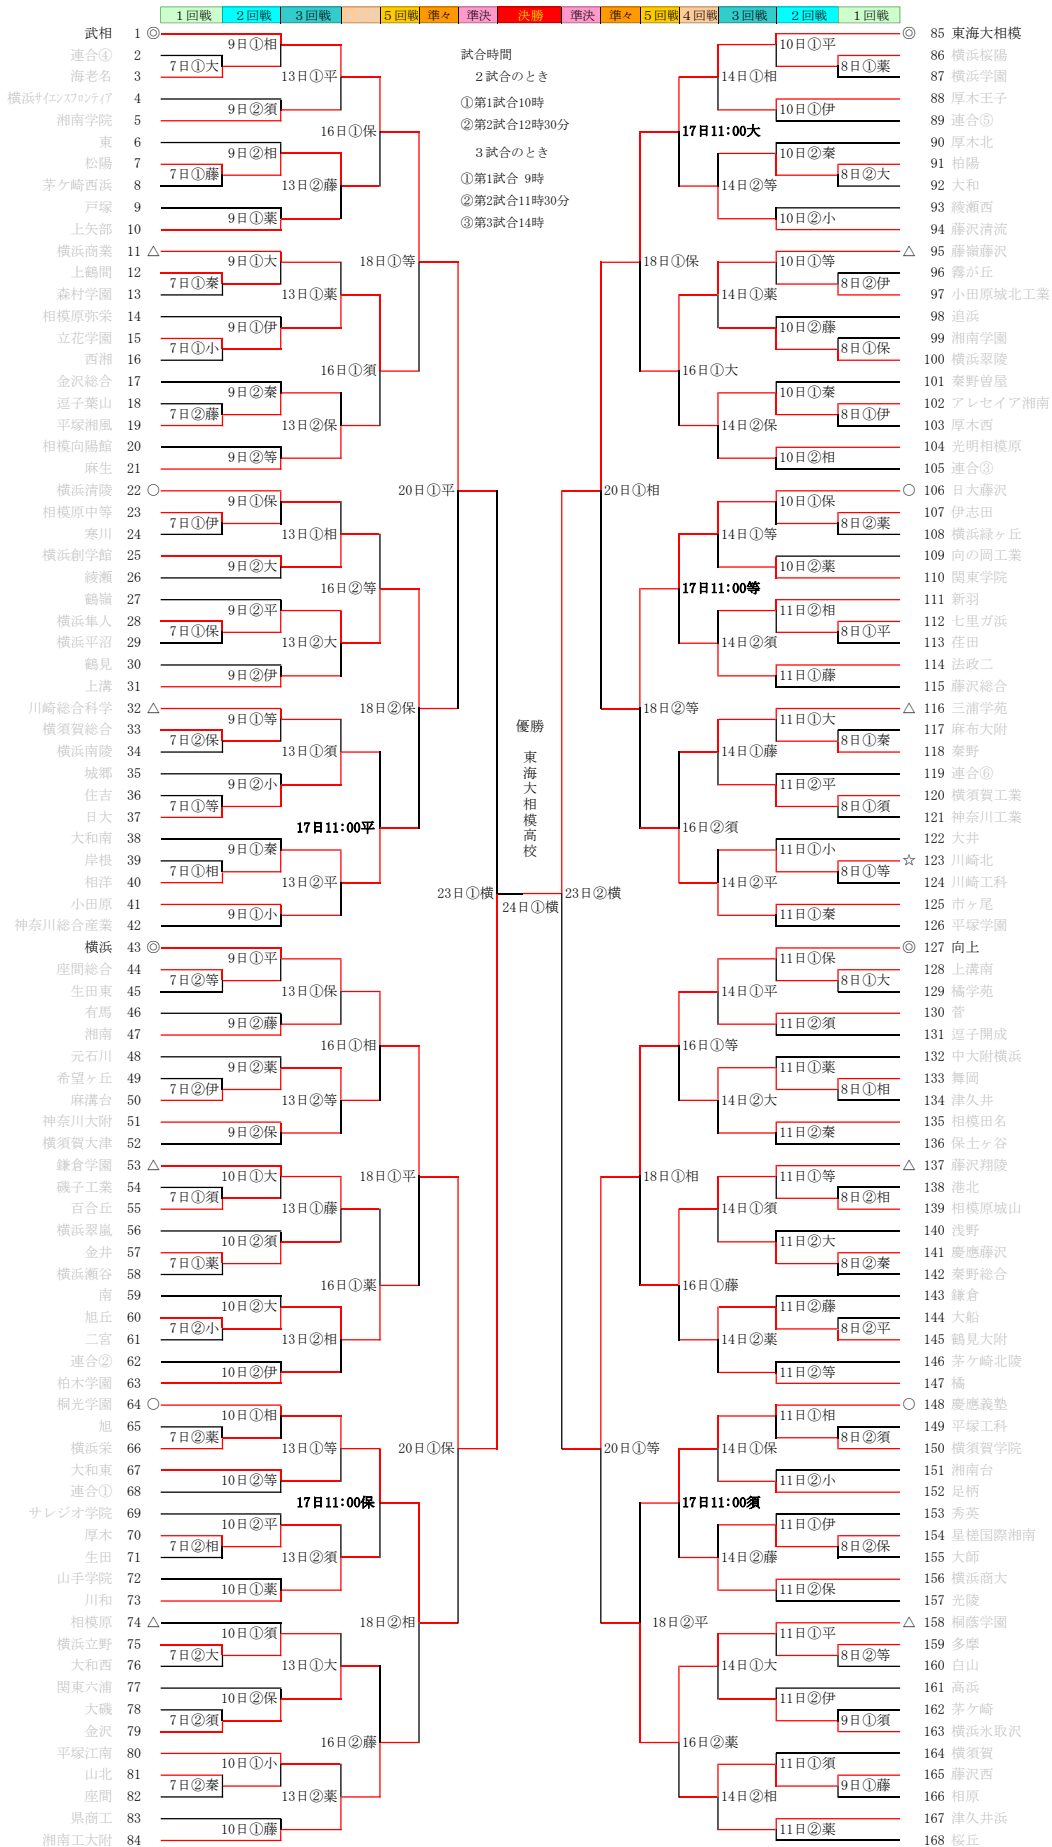

第106回 全国高等学校野球選手権 神奈川大会

2試合のとき  
第1試合 10時  
第2試合 12時30分

3試合のとき  
第1試合 9時  
第2試合 11時30分  
第3試合 14時

決勝戦 14時

◎ 第1シード校 (武相) (東海大相模)  
○ 第2シード校 (横浜清陵) (慶應義塾)  
△ 第3シード校 (鎌倉学園) (総合科学)

連合①: 県川崎・新城・幸  
連合②: 麻生総合・市川崎・高津・新栄  
連合③: 田奈・金利谷・永谷・横浜明朋・三浦初声・海洋科学・平塚農商  
連合④: 横浜緑園・横浜旭陵  
連合⑤: 藤沢工科・深沢  
連合⑥: 橋本・厚木清南・伊勢原・愛川・中央農業

横=横浜スタジアム 保=サテライト保土ヶ谷球場 平=パティオパレス相石スタジアムひらつか 大=大和スタジアム 相=サテライト相模原球場 須=須賀野スタジアム  
藤=藤沢八幡球場 等=等々力球場 案=中栄信金スタジアム案野 小=小田原球場 伊=いせはらサンシャインスタジアム 葉=保野公園横浜大スタジアム