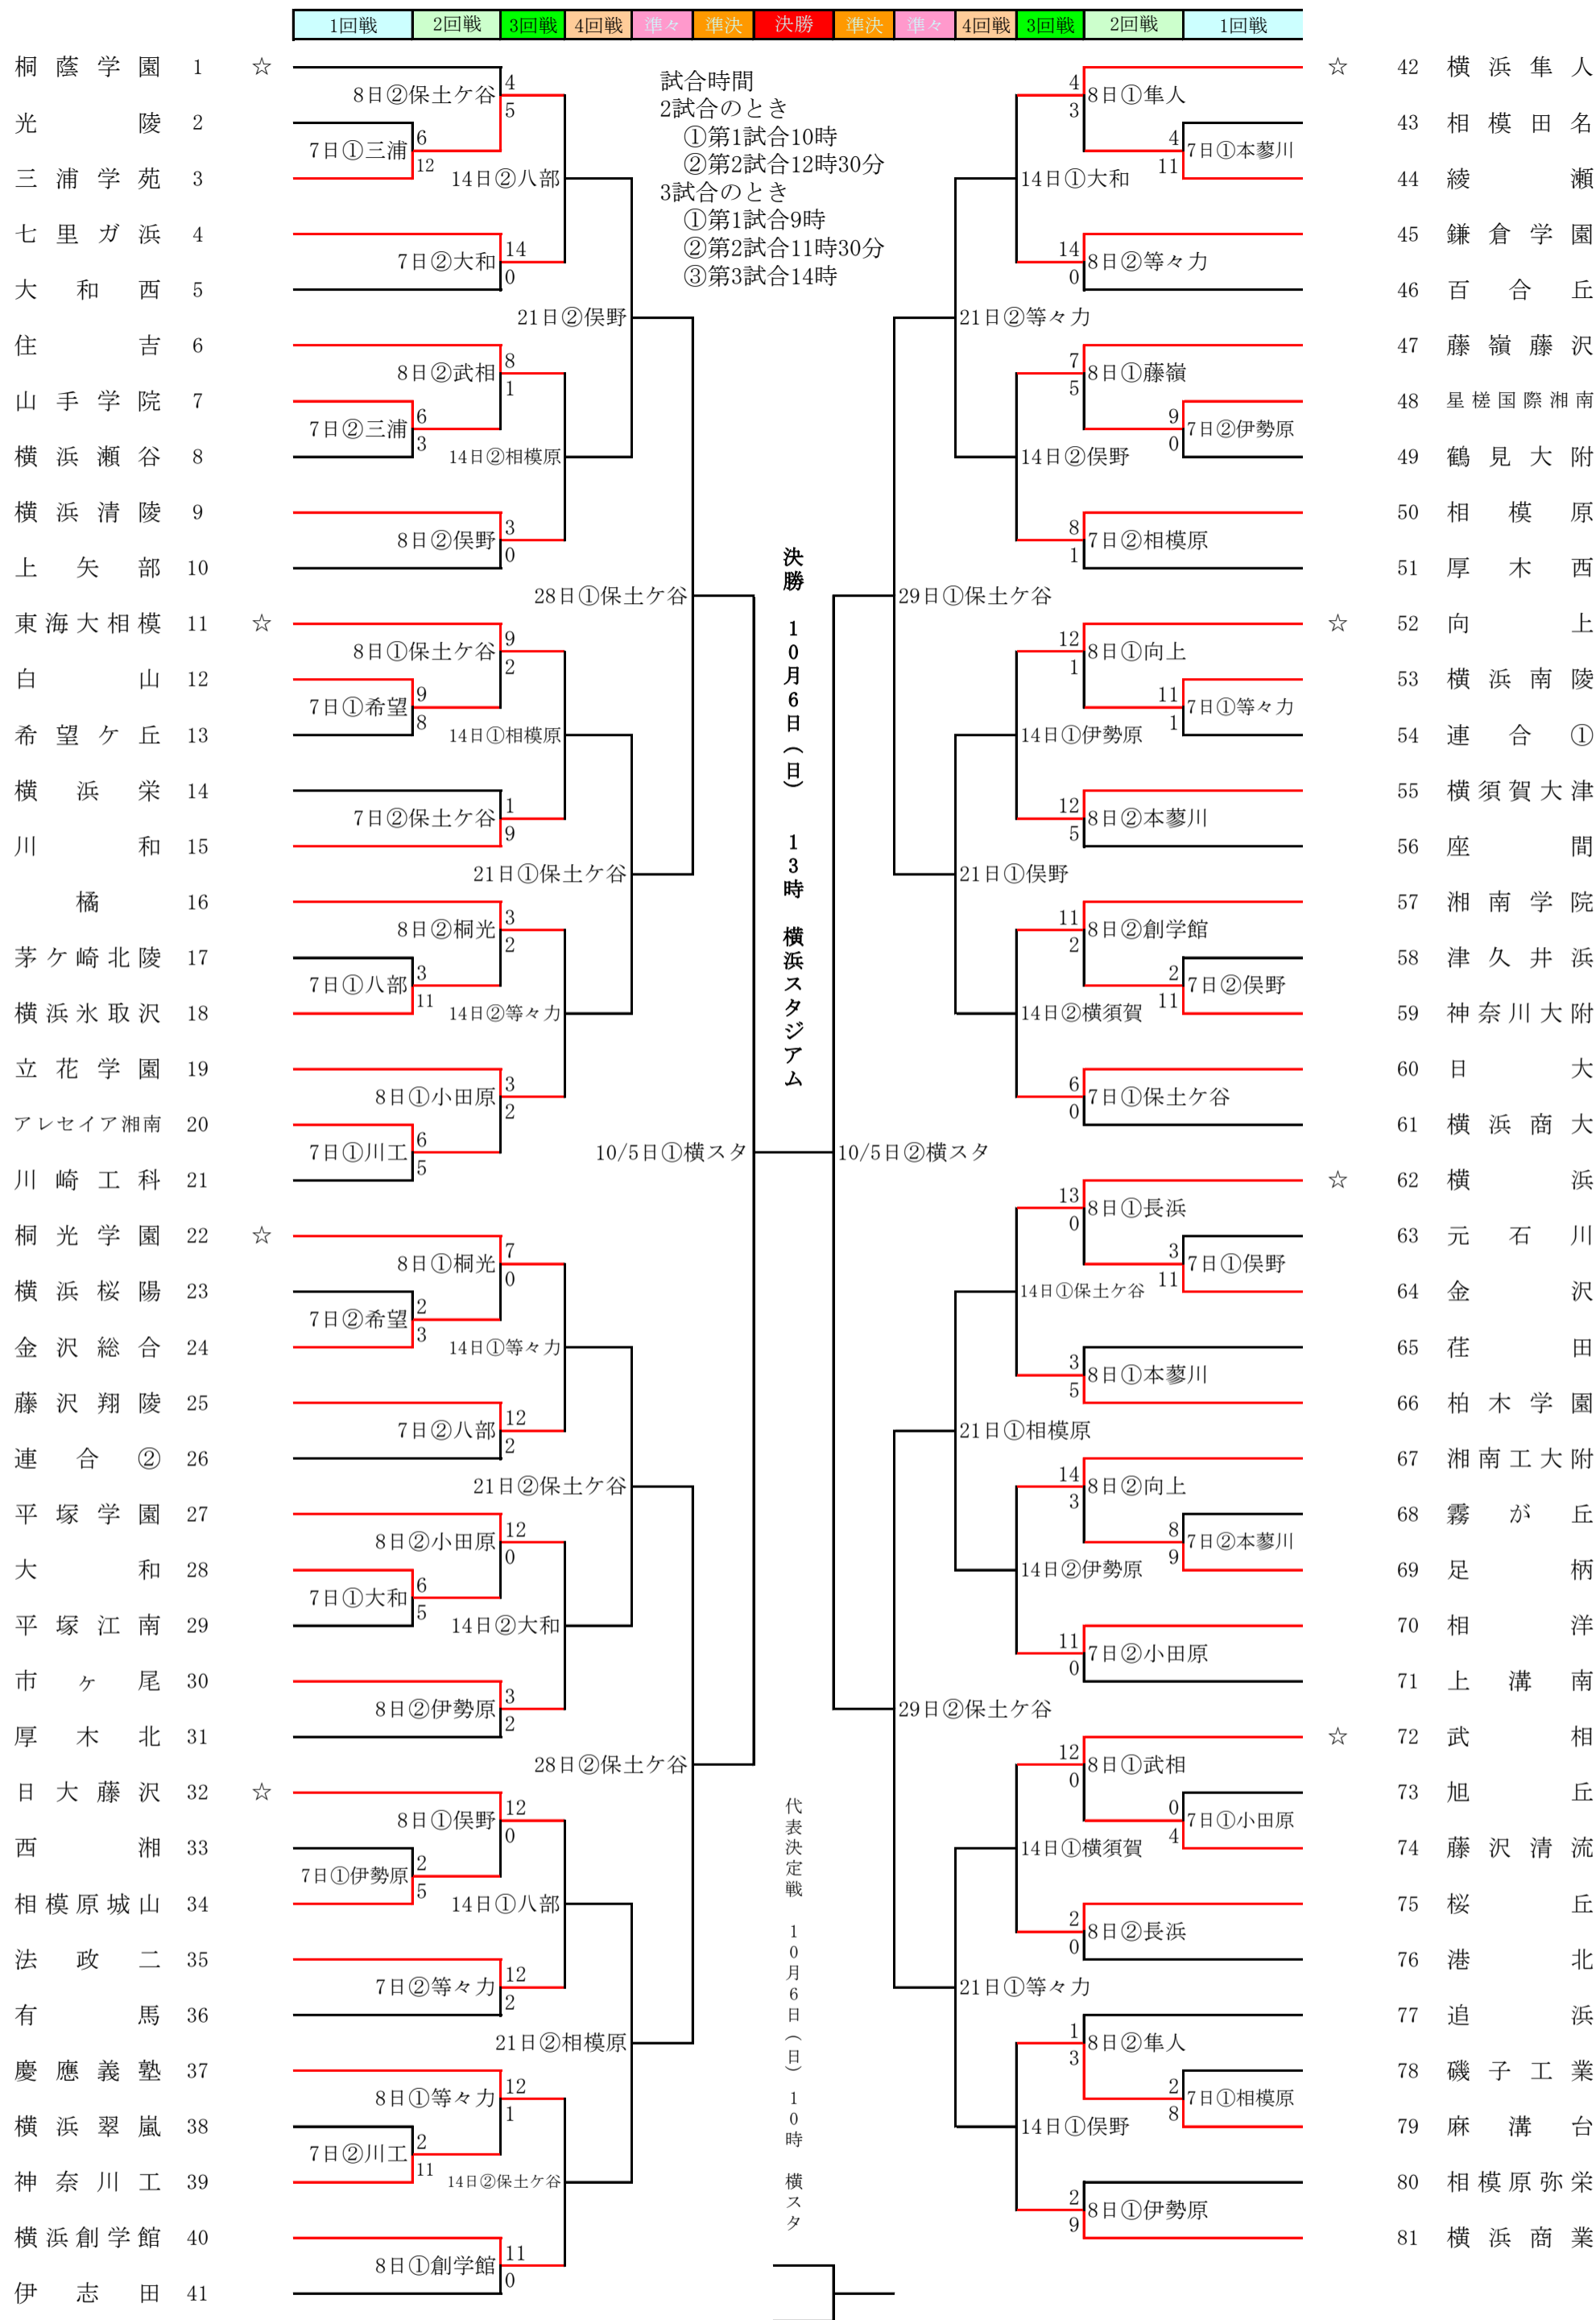

令和6年度神奈川県高等学校野球秋季県大会

☆：シード校 東海大相模、横浜、武相、向上、日大藤沢、桐光学園、横浜隼人、桐蔭学園
 連合①：麻生・津久井・橋本・愛川 連合②：大井・小田原城北工業

横スタ＝横浜スタジアム 保土ヶ谷＝サーティーフォー保土ヶ谷球場 等々力＝等々力球場
 相模原＝サーティーフォー相模原球場 伊勢原＝いせはらサンシャイン・スタジアム 八部＝藤沢八部球場
 秦野＝中栄信金スタジアム秦野 横須賀＝横須賀スタジアム 小田原＝小田原球場
 本蓼川＝綾瀬スポーツ公園第一野球場 大和＝大和スタジアム 俣野＝俣野公園横浜薬大スタジアム
 三浦＝三浦学苑佐原グラウンド 希望＝希望ヶ丘高校 川工＝川崎工科高校 長浜＝横浜高校長浜グラウンド
 創学館＝横浜創学館高校釜利谷総合グラウンド 向上＝向上高校令和グラウンド 武相＝武相高校
 隼人＝横浜隼人高校 藤嶺＝藤嶺藤沢高校