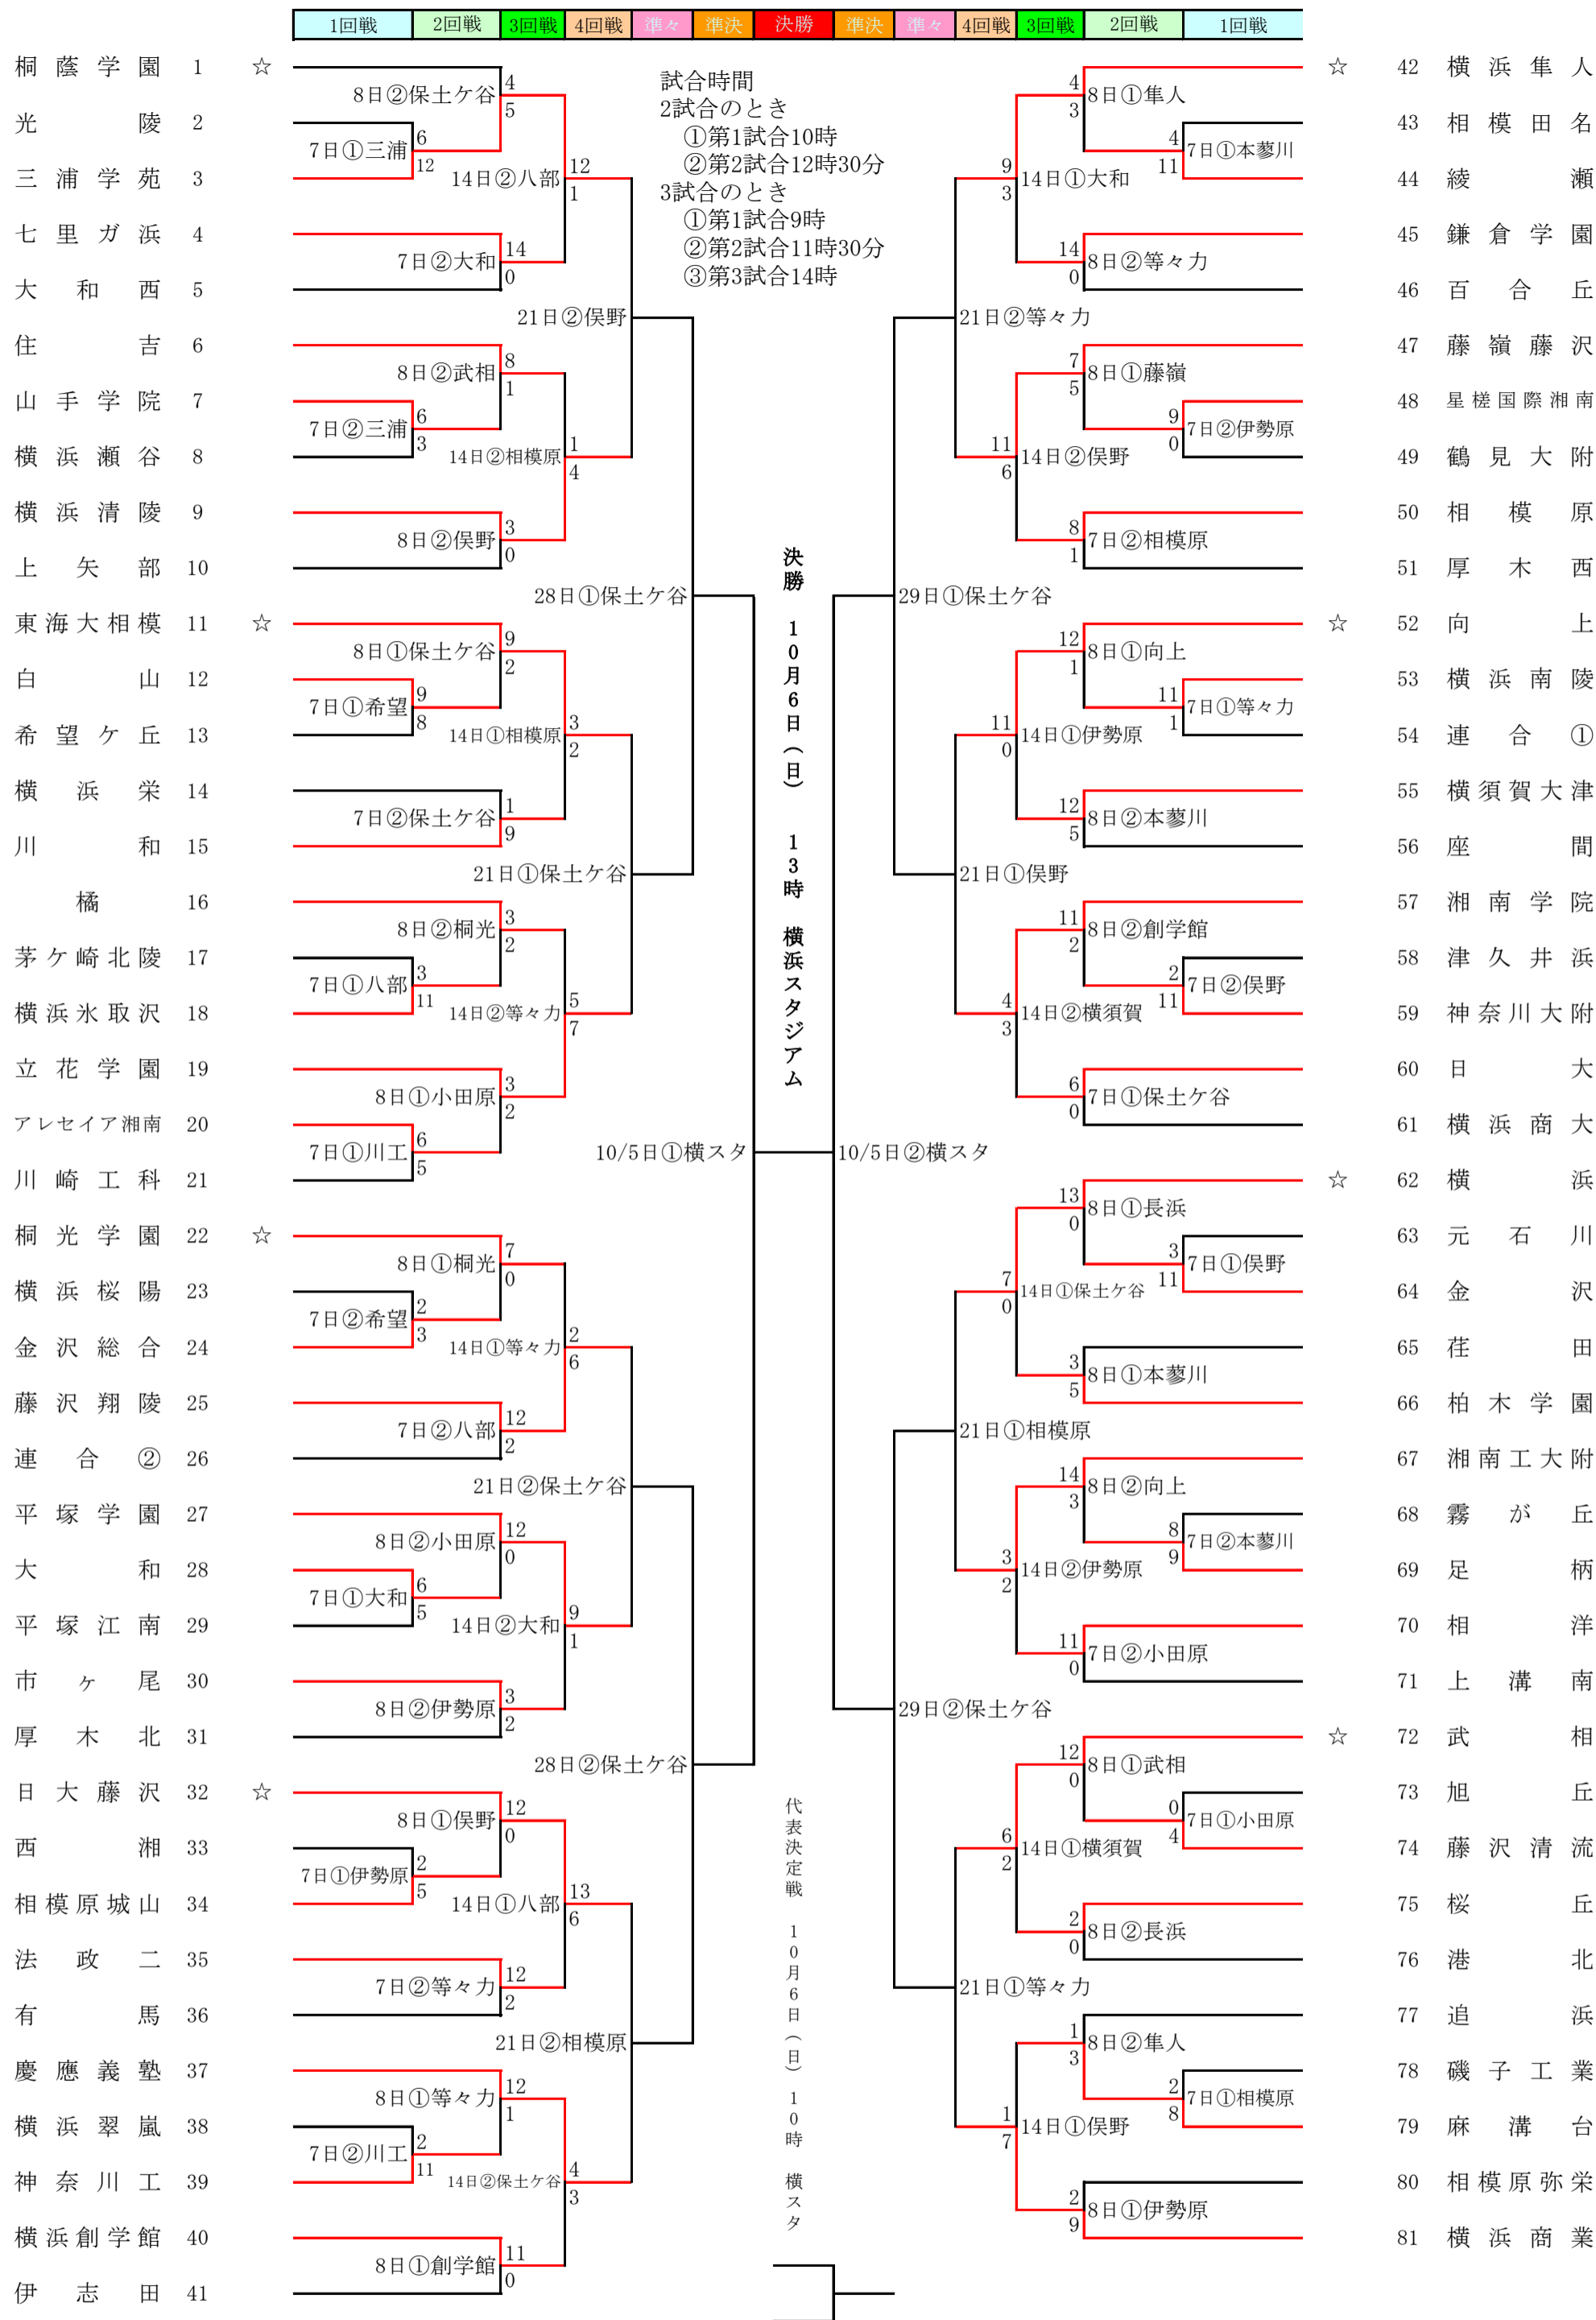

令和6年度神奈川県高等学校野球秋季県大会

☆：シード校 東海大相模、横浜、武相、向上、日大藤沢、桐光学園、横浜隼人、桐蔭学園
 連合①：麻生・津久井・橋本・愛川 連合②：大井・小田原城北工業

横スタ＝横浜スタジアム 保土ヶ谷＝サーティーフォー保土ヶ谷球場 等々力＝等々力球場
 相模原＝サーティーフォー相模原球場 伊勢原＝いせはらサンシャイン・スタジアム 八部＝藤沢八部球場
 秦野＝中栄信金スタジアム秦野 横須賀＝横須賀スタジアム 小田原＝小田原球場
 本蓼川＝綾瀬スポーツ公園第一野球場 大和＝大和スタジアム 俣野＝俣野公園横浜薬大スタジアム
 三浦＝三浦学苑佐原グラウンド 希望＝希望ヶ丘高校 川工＝川崎工科高校 長浜＝横浜高校長浜グラウンド
 創学館＝横浜創学館高校釜利谷総合グラウンド 向上＝向上高校令和グラウンド 武相＝武相高校
 隼人＝横浜隼人高校 藤嶺＝藤嶺藤沢高校