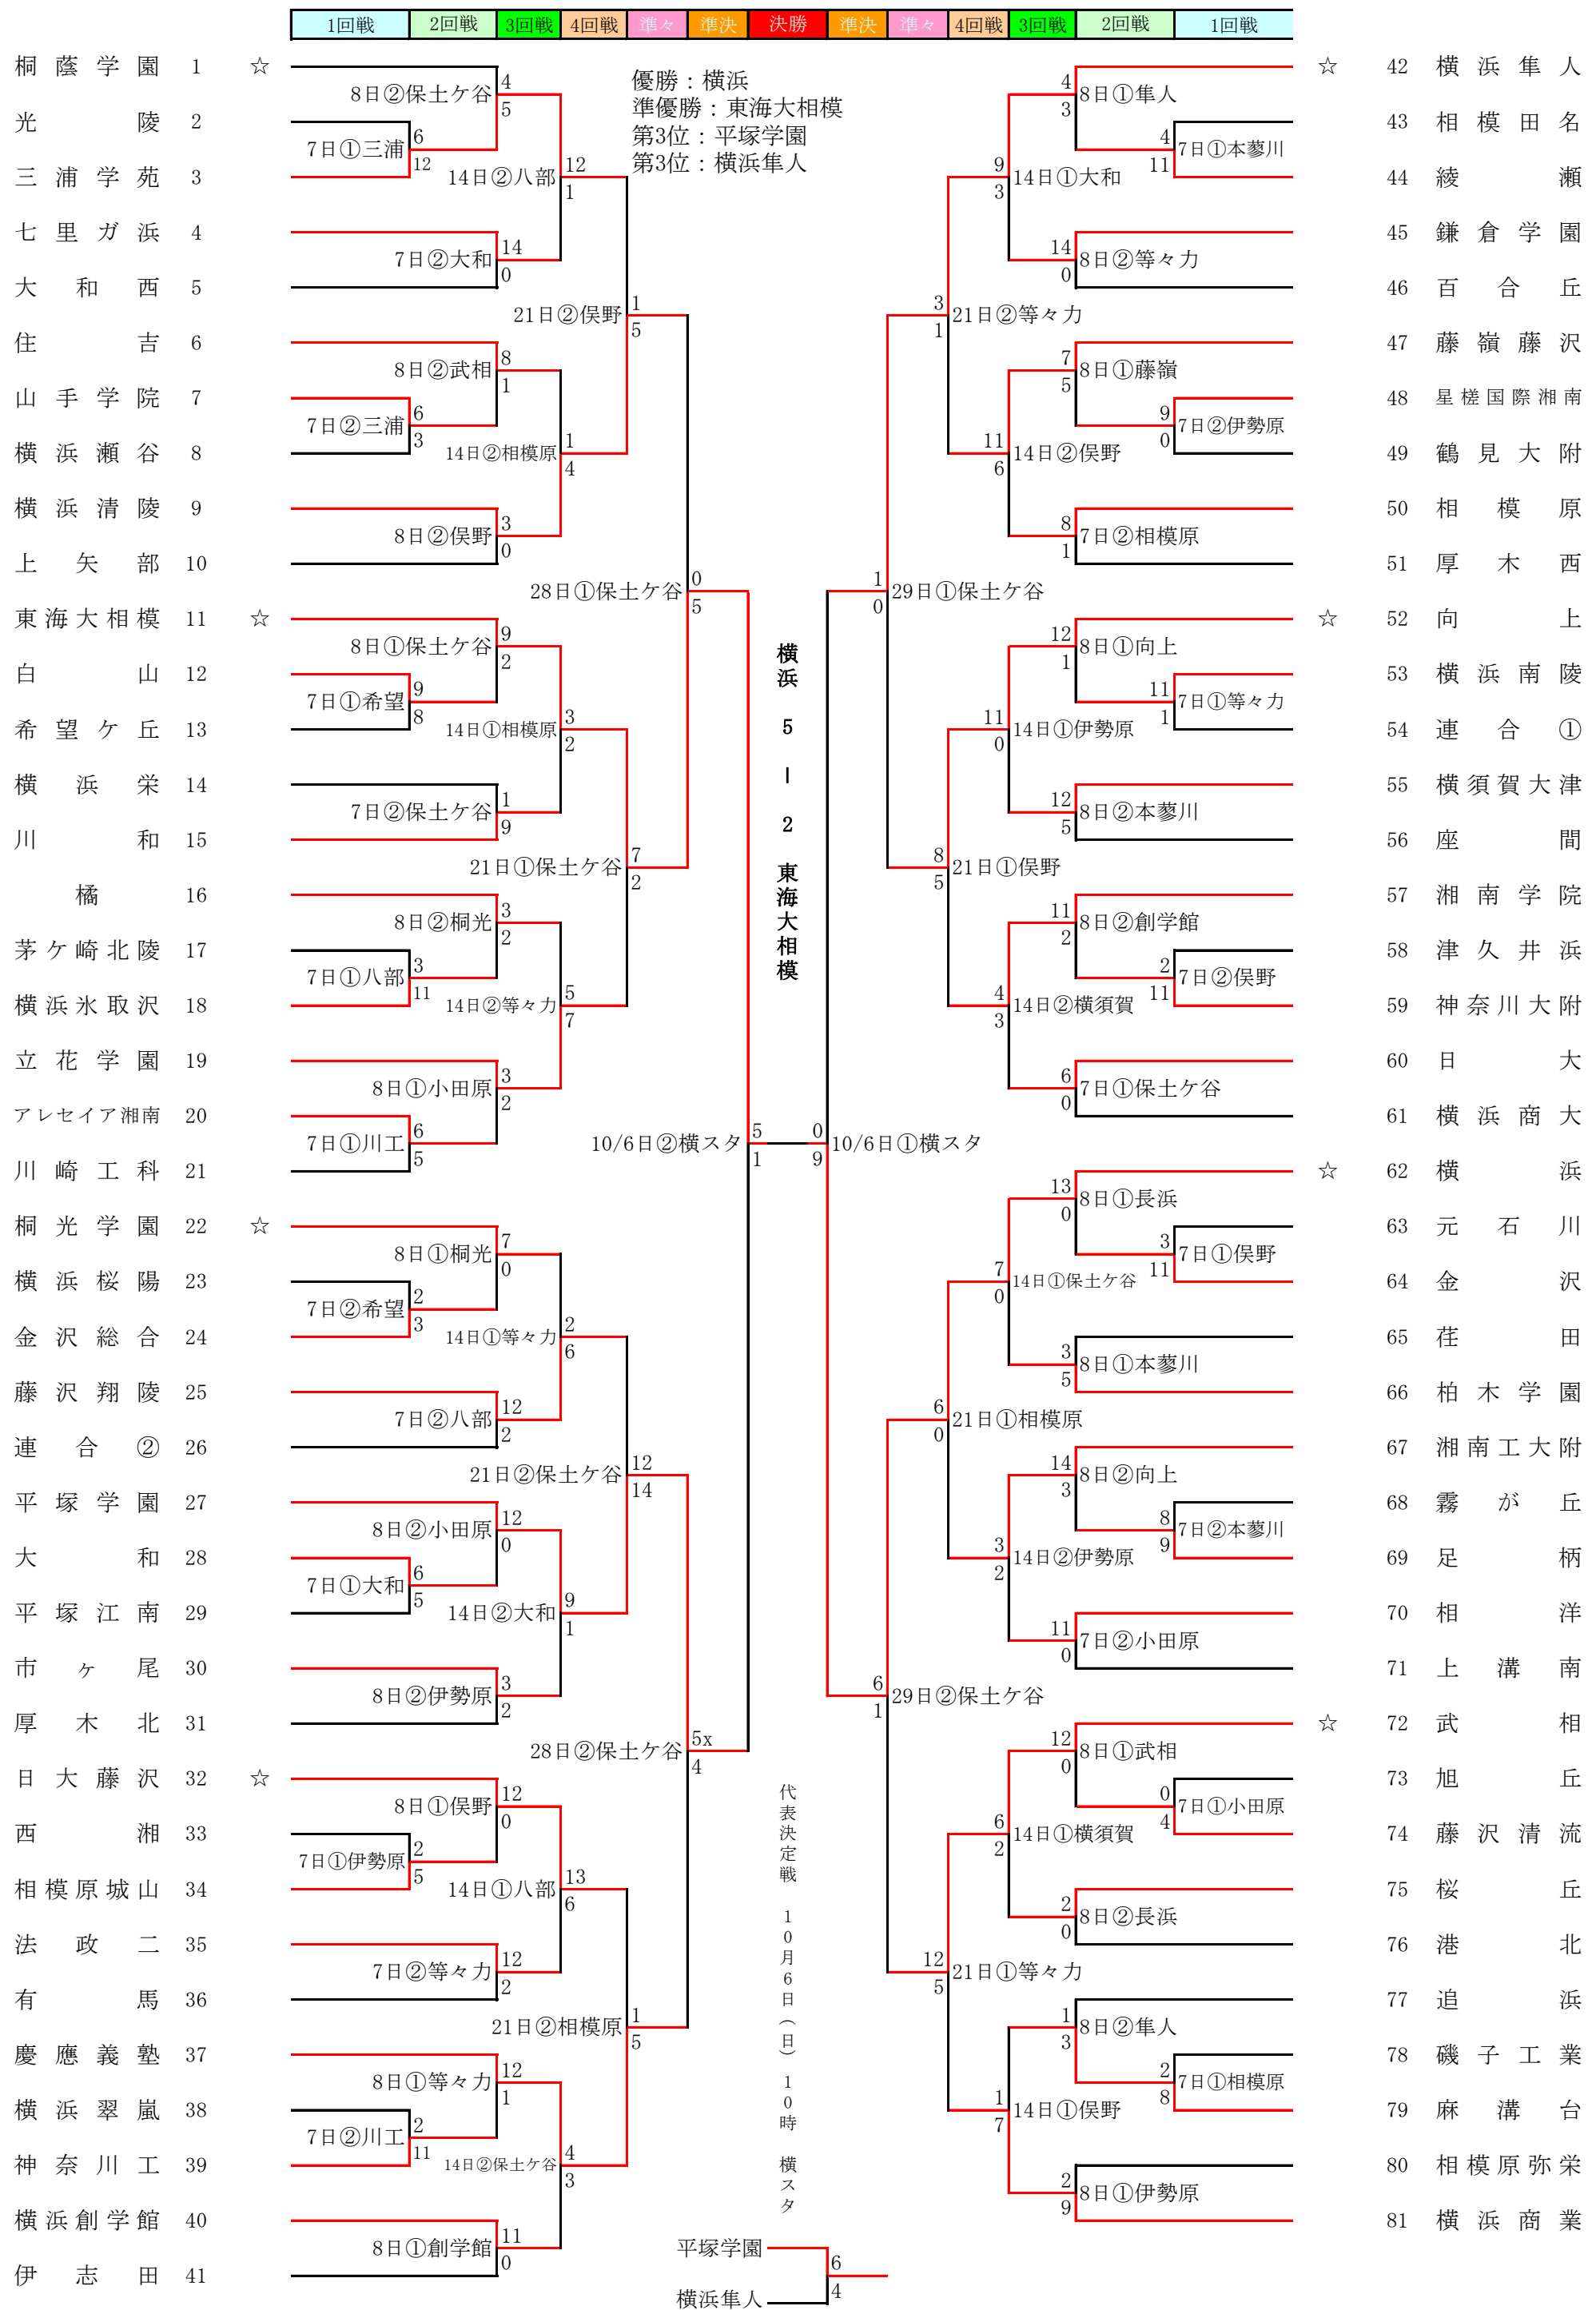

# 令和6年度神奈川県高等学校野球秋季県大会

☆：シード校 東海大相模、横浜、武相、向上、日大藤沢、桐光学園、横浜隼人、桐蔭学園  
連合①：麻生・津久井・橋本・愛川 連合②：大井・小田原城北工業

横スタ＝横浜スタジアム 保土ヶ谷＝サーティーフォー保土ヶ谷球場 等々力＝等々力球場  
相模原＝サーティーフォー相模原球場 伊勢原＝いせはらサンシャイン・スタジアム 八部＝藤沢八部球場  
秦野＝中栄信金スタジアム秦野 横須賀＝横須賀スタジアム 小田原＝小田原球場  
本蓼川＝綾瀬スポーツ公園第一野球場 大和＝大和スタジアム 俣野＝俣野公園横浜薬大スタジアム  
三浦＝三浦学苑佐原グラウンド 希望＝希望ヶ丘高校 川工＝川崎工科高校 長浜＝横浜高校長浜グラウンド  
創学館＝横浜創学館高校釜利谷総合グラウンド 向上＝向上高校令和グラウンド 武相＝武相高校  
隼人＝横浜隼人高校 藤嶺＝藤嶺藤沢高校