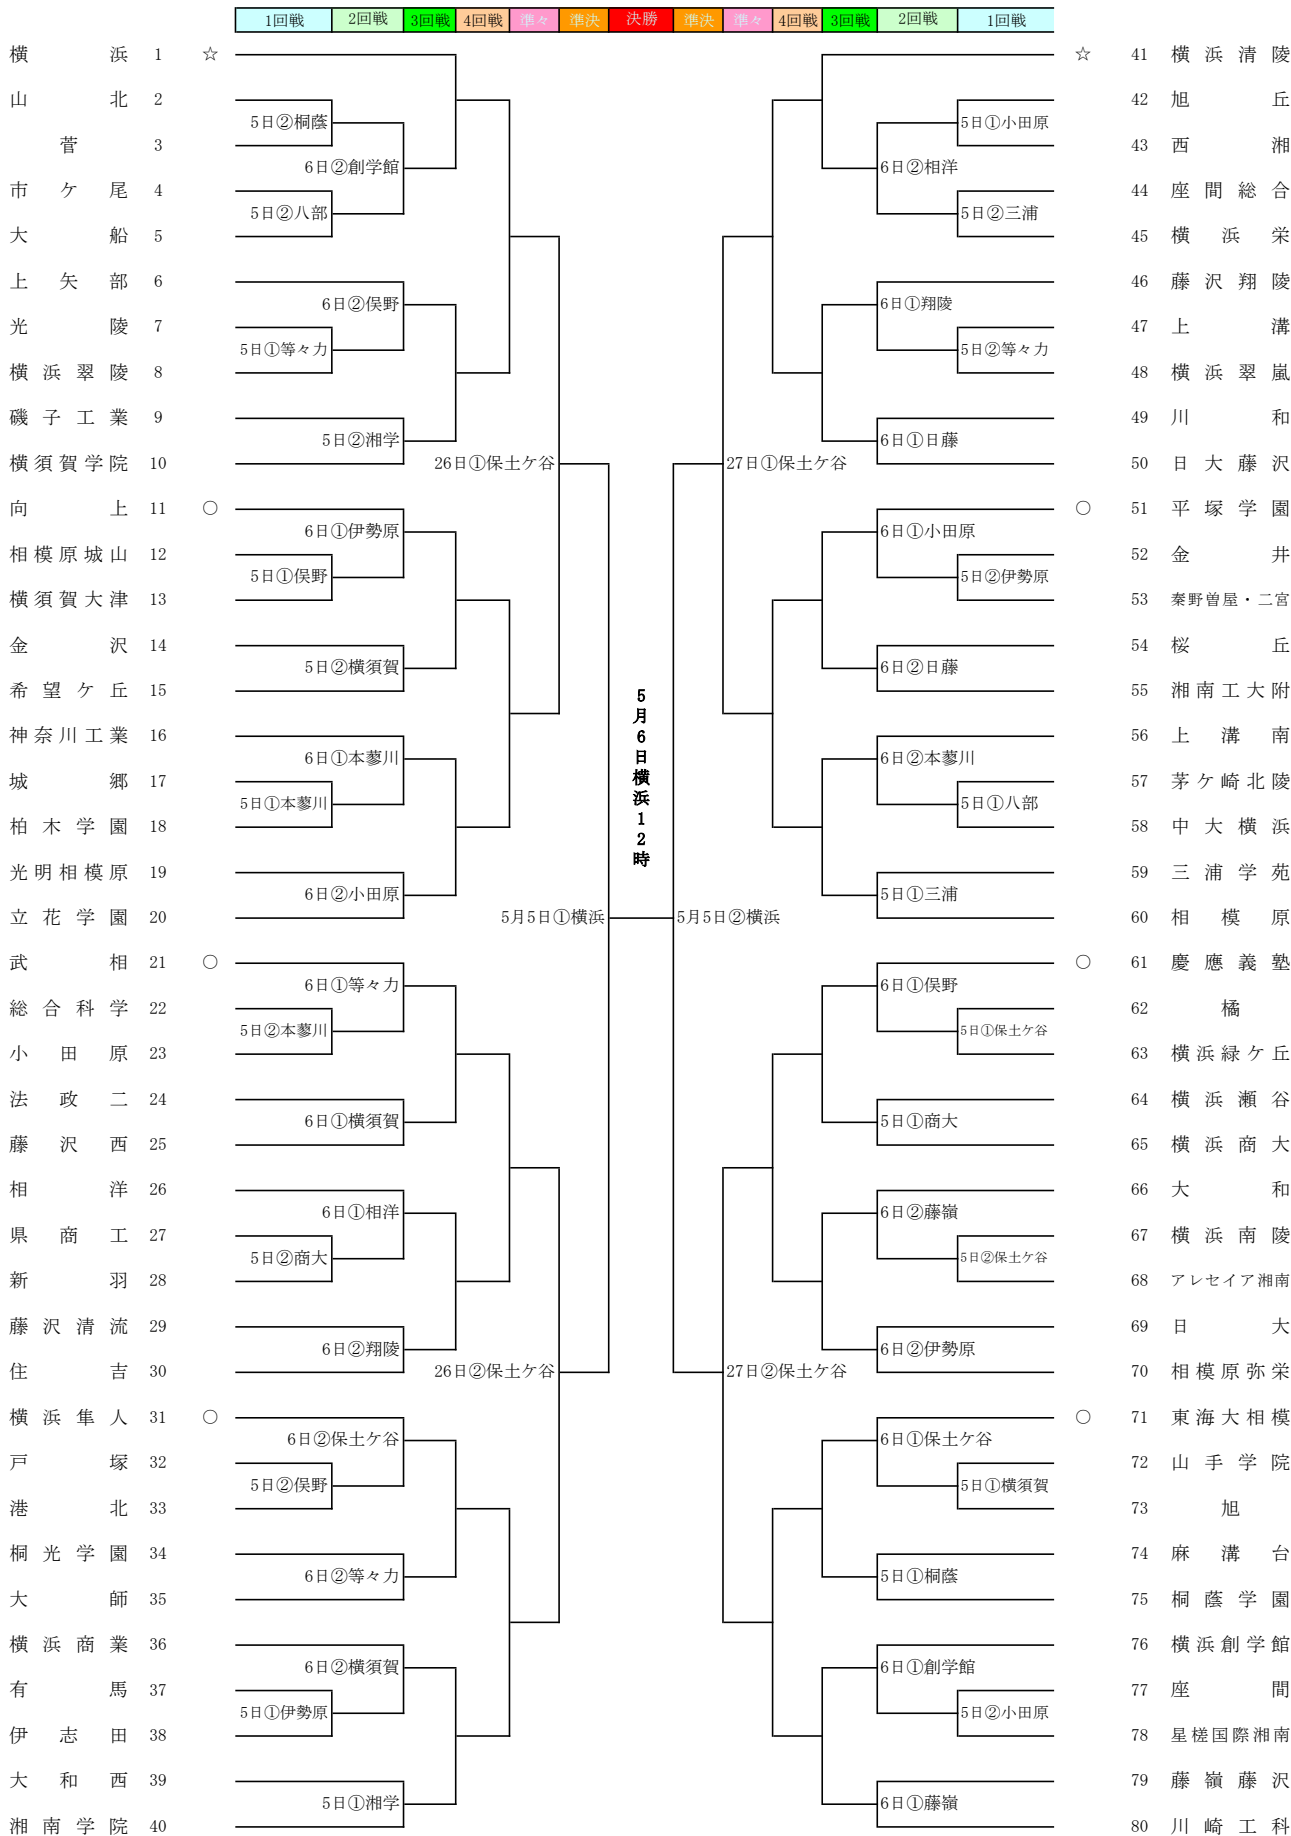

令和7年度神奈川県高等学校野球春季県大会

シード校：☆=横浜・横浜清陵、○=東海大相模 平塚学園 横浜隼人 慶應義塾 向上 武相

横浜=横浜スタジアム 保土ヶ谷=サーティーフォー保土ヶ谷球場 平塚=パティンパレス相石スタジアムひらつか
 大和=大和スタジアム 相模原=サーティーフォー相模原球場 横須賀=横須賀スタジアム 八部=藤沢人部球場
 等々力=等々力球場 秦野=中栄信金スタジアム秦野 伊勢原=いせはらサンシャイン・スタジアム
 俣野=俣野公園・横浜葉大スタジアム 本蓼川=綾瀬スポーツ公園第一野球場 相洋=相洋穴部グラウンド
 三浦=三浦学苑佐原グラウンド 桐蔭=桐蔭学園高校 翔陵=藤沢翔陵俣野グラウンド 日藤=日大藤沢高校 横浜商=横浜商業高校
 湘学=湘南学院総合グラウンド 藤嶺=藤嶺藤沢総合グラウンド 商大=横浜商大高校 創学館=横浜創学館釜利谷グラウンド